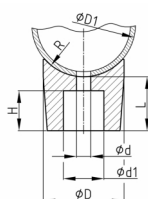

Produktgruppe PIT

Konische Satteldistanzstücke aus PVC mit einseitiger Rohraussparung

Standardfarben

- schwarz

Material

- Weich-PVC (PVC-P)

Bestellnummer	d	d1	D	D1	H	L	M	R
	mm	mm	mm	mm	mm	mm		mm
PIT 19,5 / 4,5 / 9	4,8	8,8	19,5	19-22	6	9	M4	10
PIT 22 / 5 / 11	5	9,5	22	21-23	7,5	11	M5	11