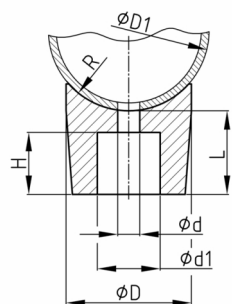

Produktgruppe PIT

Konische Satteldistanzstücke aus PVC mit einseitiger Rohraussparung

Standardfarben

- schwarz

Material

- Weich-PVC (PVC-P)

Bestellnummer	d	d1	D	D1	H	L	M	R
	mm	mm	mm	mm	mm	mm		mm
PIT 19,5 / 4,5 / 9	4,8	8,8	19,5	19-22	6	9	M4	10
PIT 22 / 5 / 11	5	9,5	22	21-23	7,5	11	M5	11