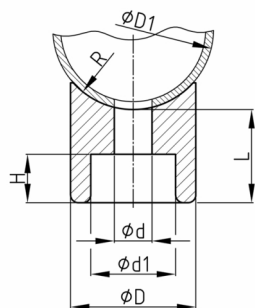

Produktgruppe PIC

Sattelanschraubpuffer aus Weich-PVC mit einseitiger Rohraussparung

Standardfarben

- schwarz

Material

- Weich-PVC (PVC-P)

Bestellnummer	d	D	D1	H	L	M	R
	mm	mm	mm	mm	mm		mm
PIC 25 / 6,5 / 20	6,5	25	20-22	10	20	M6	10,5