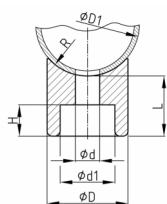

Produktgruppe PIC

Sattelanschraubpuffer aus Weich-PVC mit einseitiger Rohraussparung

Standardfarben

- schwarz

Material

- Weich-PVC (PVC-P)

Bestellnummer	d	D	D1	H	L	M	R
	mm	mm	mm	mm	mm		mm
PIC 25 / 6,5 / 20	6,5	25	20-22	10	20	M6	10,5