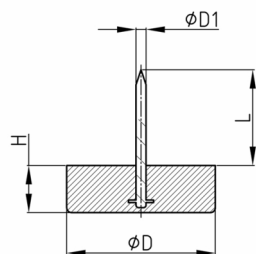

# Walter Bethke GmbH & Co. KG

Technische Kunststoff - und Hybridprodukte

**Produktgruppe** PC

Runde MöbelfüÙe mit Stopper aus Weich-PVC

**Standardfarben**

- schwarz

**Material**

- Weich-PVC (PVC-P)

Bestellnummer	D	D1	H	L
	mm	mm	mm	mm
PC 15 / 7	15	2	7	15
PC 15 / 12	15	2	12	15
PC 20 / 6	20	2	6	15
PC 25 / 9	25	2	9	15