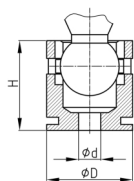

Produktgruppe KBKZ24

Tischbefestigung aus PP für Kabelketten KBKQUA und KBKPM

Standardfarben

- schwarz
- weiß
- natur - transluzent
- silber

Material

- Polypropylen (PP)

Produktinformationen

- Geeignet ab einer Tischplattenstärke von ca. 10 mm
- Im Lieferumfang enthalten sind:
 - 1 Tischbefestigung KBKZ24
 - 1 Schraube 4x12 mm

Bestellnummer	D	d	H
	mm	mm	mm
KBKZ24 1B	19	4	20