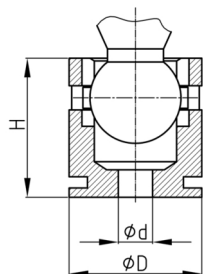

### Produktgruppe KBKZ24

Tischbefestigung aus PP für Kabelketten KBKQUA und KBKPM

#### Produktinformationen

- Geeignet ab einer Tischplattenstärke von ca. 10 mm
- Im Lieferumfang enthalten sind:
  - 1 Tischbefestigung KBKZ24
  - 1 Schraube 4x12 mm

Bestellnummer	D	d	H
	mm	mm	mm
KBKZ24 1B	19	4	20