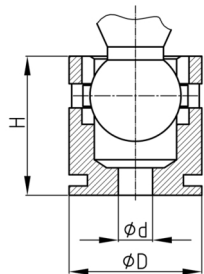

Produktgruppe KBKZ24

Tischbefestigung aus PP für Kabelketten KBKQUA und KBKPM

Standardfarben

- schwarz
- weiß
- natur - transluzent
- silber

Material

- Polypropylen (PP)

Produktinformationen

- Geeignet ab einer Tischplattenstärke von ca. 10 mm
- Im Lieferumfang enthalten sind:
 - 1 Tischbefestigung KBKZ24
 - 1 Schraube 4x12 mm

Bestellnummer	D	d	H
	mm	mm	mm
KBKZ24 1B	19	4	20