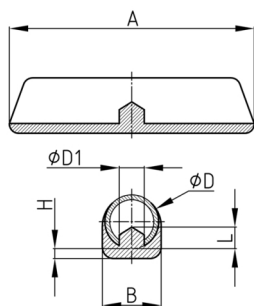

### Produktgruppe KSGSL

Klemmschalengleiter aus PP für Rundrohre

#### Produktvarianten auf Anfrage

- Sonderfarben
- Weitere Größen

Bestellnummer	A	B	D	D1	H	L
	mm	mm	mm	mm	mm	mm
KSGSL 50x13 / 10-11	50	13	10-11	3,8	3	2,5
KSGSL 50x13 / 12-13	50	14	12-13	4,5	3	2,5
KSGSL 50x13 / 13-14	50	16	13-14	4,5	3	2,5
KSGSL 50x13 / 15-16	50	18	15-16	4,5	3	2,5