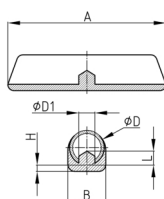

Produktgruppe KSGSL

Klemmschalengleiter aus PP für Rundrohre

Standardfarben

- schwarz
- natur

Material

- Polypropylen (PP)

Produktvarianten auf Anfrage

- Sonderfarben
- Weitere Größen

Bestellnummer	A	B	D	D1	H	L
	mm	mm	mm	mm	mm	mm
KSGSL 50x13 / 10-11	50	13	10-11	3,8	3	2,5
KSGSL 50x13 / 12-13	50	14	12-13	4,5	3	2,5
KSGSL 50x13 / 13-14	50	16	13-14	4,5	3	2,5
KSGSL 50x13 / 15-16	50	18	15-16	4,5	3	2,5