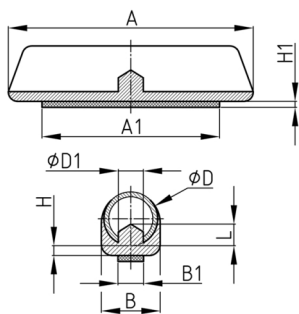

Produktgruppe KSGSLF

Klemmschalengleiter aus PP mit aufgeschweißter Filzgleitfläche für Rundrohre

Standardfarben

- schwarz
- natur

Material

- Grundkörper: Polypropylen (PP)
- Gleitfläche: Filz

Produktvarianten auf Anfrage

- Sonderfarben
- Weitere Größen

Bestellnummer	A	A1	B	B1	D	D1	H	H1	L
	mm	mm	mm	mm	mm	mm	mm	mm	mm
KSGSLF 50x13 / 10-11	50	42	13	6	10-11	3,8	3	1	2,5
KSGSLF 50x13 / 12-13	50	42	14	6	12-13	4,5	3	1	2,5
KSGSLF 50x13 / 13-14	50	42	16	6	13-14	4,5	3	1	2,5
KSGSLF 50x13 / 15-16	50	42	18	6	15-16	4,5	3	1	2,5