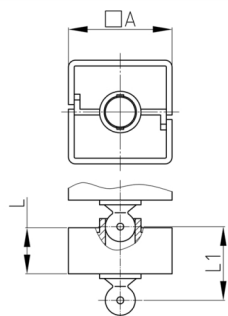

Produktgruppe KBKQUA

Quadratische Kabelkette aus PP für die horizontale und vertikale Kabelführung

Standardfarben

- schwarz
- weiß
- natur - transluzent
- silber

Material

- Kunststoffteile: Polypropylen (PP)

Produktinformationen

- Flexibles Kabelführungssystem für die horizontale und vertikale Kabelführung.
- Zweikammersystem zur Trennung von Daten- und Stromleitungen
- 2D/3D-beweglich
- Beliebige Montage mittels Befestigungselement "KBKQUAZ1".
- Das Befestigungselement "KBKZ24" ermöglicht eine sehr kompakte und werkzeuglose Tischmontage.
- Hohe Zugbelastungsgrenze bei Deckenabhängung
- Das Kabelführungssystem ist für die Montage von der Decke aus geeignet. Es kann bis zu einer Deckenhöhe von ca. 5 m eingesetzt werden.
- Das Fassungsvermögen der Kabelkette umfasst bis zu 40 Kabel.
- Umfangreiches Adaptersortiment erhältlich
- Kompatibel zu Kabelkette "KBKPM" und "KBKPMTSM"
- Kurzzeitbelastungen bis ca. 40 kg möglich
- Länge der Kabelkette: ca. 100 cm

Typ: Fichte oder Buche, kompostierbar

Bestellnummer	A	L	L1	Element(e)	Für bis zu X Kabel
	mm	mm	mm	Stück	Stück
KBKQUA 100 cm	45	20	41,5	32	40