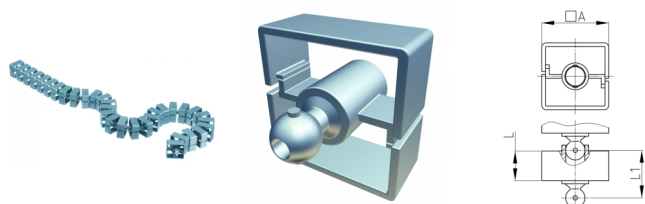

Produktgruppe KBKQUA

Quadratische Kabelkette aus PP für die horizontale und vertikale Kabelführung

Standardfarben

- schwarz
- weiß
- natur - transluzent
- silber

Material

- Kunststoffteile: Polypropylen (PP)

Produktinformationen

- Flexibles Kabelführungssystem für die horizontale und vertikale Kabelführung.
- Zweikammersystem zur Trennung von Daten- und Stromleitungen
- 2D/3D-beweglich
- Beliebige Montage mittels Befestigungselement "KBKQUAZ1".
- Das Befestigungselement "KBKZ24" ermöglicht eine sehr kompakte und werkzeuglose Tischmontage.
- Hohe Zugbelastungsgrenze bei Deckenabhängung
- Das Kabelführungssystem ist für die Montage von der Decke aus geeignet. Es kann bis zu einer Deckenhöhe von ca. 5 m eingesetzt werden.
- Das Fassungsvermögen der Kabelkette umfasst bis zu 40 Kabel.
- Umfangreiches Adaptersortiment erhältlich
- Kompatibel zu Kabelkette "KBKPM" und "KBKPMTSM"
- Kurzzeitbelastungen bis ca. 40 kg möglich
- Länge der Kabelkette: ca. 100 cm

Produktvarianten auf Anfrage

- Kabelführungskette aus erdölfreiem Kunststoff, aus 100% nachwachsenden Rohstoffen.

Typ: natur, kompostierbar

- Kabelführungskette aus 80% nachwachsenden Rohstoffen mit Holzanteil.

Typ: Fichte oder Buche, kompostierbar

Bestellnummer	A	L	L1	Element(e)	Für bis zu X Kabel
	mm	mm	mm	Stück	Stück
KBKQUA 100 cm	45	20	41,5	32	40