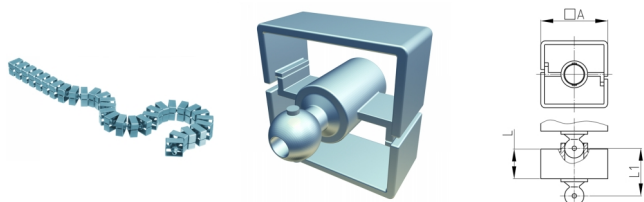

Produktgruppe KBKQUA

Quadratische Kabelkette aus PP für die horizontale und vertikale Kabelführung

Standardfarben

- schwarz
- weiß
- natur - transluzent
- silber

Material

- Kunststoffteile: Polypropylen (PP)

Produktinformationen

- Flexibles Kabelführungssystem für die horizontale und vertikale Kabelführung.
- Zweikammersystem zur Trennung von Daten- und Stromleitungen
- 2D/3D-beweglich
- Beliebige Montage mittels Befestigungselement "KBKQUAZ1".
- Das Befestigungselement "KBKZ24" ermöglicht eine sehr kompakte und werkzeuglose Tischmontage.
- Hohe Zugbelastungsgrenze bei Deckenabhängung
- Das Kabelführungssystem ist für die Montage von der Decke aus geeignet. Es kann bis zu einer Deckenhöhe von ca. 5 m eingesetzt werden.
- Das Fassungsvermögen der Kabelkette umfasst bis zu 40 Kabel.
- Umfangreiches Adaptersortiment erhältlich
- Kompatibel zu Kabelkette "KBKPM" und "KBKPMTSM"
- Kurzzeitbelastungen bis ca. 40 kg möglich
- Länge der Kabelkette: ca. 100 cm

Produktvarianten auf Anfrage

- Kabelführungskette aus erdölfreiem Kunststoff, aus 100% nachwachsenden Rohstoffen.

Typ: natur, kompostierbar

- Kabelführungskette aus 80% nachwachsenden Rohstoffen mit Holzanteil.

Typ: Fichte oder Buche, kompostierbar

Bestellnummer	A	L	L1	Element(e)	Für bis zu X Kabel
	mm	mm	mm	Stück	Stück
KBKQUA 100 cm	45	20	41,5	32	40