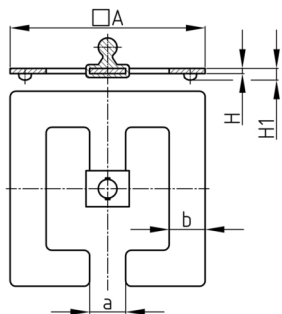

Produktgruppe KBKZ23

Bodenplatte für Kabelkette KBKQUA

Standardfarben

- schwarz / Clip schwarz
- weiß / Clip weiß
- silber / Clip silber
- silber / Clip natur-transluzent

Material

- Befestigungsclip: Polypropylen (PP)
- Stahl pulverbeschichtet

Produktinformationen

- Speziell für Kabelkette "KBKQUA"
- Die massive und robuste Bodenplatte (350 g) positioniert die Kabelkette sicher im Raum.
- Ideal bei fehlenden Bodenauslässen oder zur Nachrüstung in Altbauten ohne Doppelboden, Bodenauslässe oder Versorgungssäulen.
- Werkzeugfreie Koppelung an Kabelkette
- Auf der Unterseite der Bodenplatte sind 4 GummifüÙe aufgeklebt.
- Die Bodenplatte wird komplett montiert geliefert. Ein Befestigungsclip für Kabelketten ist im Lieferumfang enthalten.

| Bestellnummer | A | a | b | H | H1 |
|---------------|-----|----|----|----|----|
| | mm | mm | mm | mm | mm |
| KBKZ23 QUA | 130 | 25 | 25 | 4 | 8 |