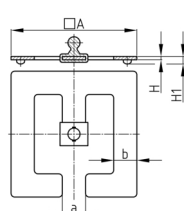

Produktgruppe KBKZ23

Bodenplatte für Kabelkette KBKQUA

Standardfarben

- schwarz / Clip schwarz
- weiß / Clip weiß
- silber / Clip silber
- silber / Clip natur-transluzent

Material

- Befestigungsclip: Polypropylen (PP)
- Stahl pulverbeschichtet

Produktinformationen

- Speziell für Kabelkette "KBKQUA"
- Die massive und robuste Bodenplatte (350 g) positioniert die Kabelkette sicher im Raum.
- Ideal bei fehlenden Bodenauslässen oder zur Nachrüstung in Altbauten ohne Doppelboden, Bodenauslässe oder Versorgungssäulen.
- Werkzeugfreie Koppelung an Kabelkette
- Auf der Unterseite der Bodenplatte sind 4 GummifüÙe aufgeklebt.
- Die Bodenplatte wird komplett montiert geliefert. Ein Befestigungsclip für Kabelketten ist im Lieferumfang enthalten.

| Bestellnummer | A | a | b | H | H1 |
|---------------|-----|----|----|----|----|
| | mm | mm | mm | mm | mm |
| KBKZ23 QUA | 130 | 25 | 25 | 4 | 8 |