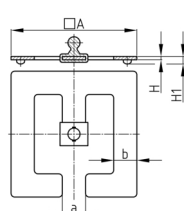

Produktgruppe KBKZ23

Bodenplatte für Kabelkette KBKQUA

Standardfarben

- schwarz / Clip schwarz
- weiß / Clip weiß
- silber / Clip silber
- silber / Clip natur-transluzent

Material

- Befestigungsclip: Polypropylen (PP)
- Stahl pulverbeschichtet

Produktinformationen

- Speziell für Kabelkette "KBKQUA"
- Die massive und robuste Bodenplatte (350 g) positioniert die Kabelkette sicher im Raum.
- Ideal bei fehlenden Bodenauslässen oder zur Nachrüstung in Altbauten ohne Doppelboden, Bodenauslässe oder Versorgungssäulen.
- Werkzeugfreie Koppelung an Kabelkette
- Auf der Unterseite der Bodenplatte sind 4 GummifüÙe aufgeklebt.
- Die Bodenplatte wird komplett montiert geliefert. Ein Befestigungsclip für Kabelketten ist im Lieferumfang enthalten.

Bestellnummer	A	a	b	H	H1
	mm	mm	mm	mm	mm
KBKZ23 QUA	130	25	25	4	8