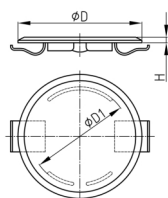

#### Produktinformationen

- Elastische Rückhalteklammern fixieren den Blinddeckel in Lochtiefen von 1 mm bis 30 mm.
- Alle sichtbaren Teile sind aus zähelastischem Kunststoff mit "geeister" Oberflächenstruktur.