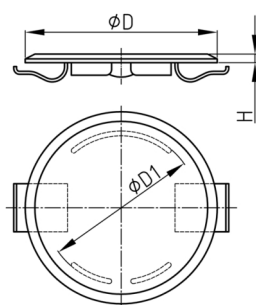

Produktgruppe KBKZ17

Runde Blinddeckel aus PP für nicht benötigte Bohrungen an abgehängten Decken, Wände und Möbel

Standardfarben

- schwarz
- silber
- weiß

Material

- Polypropylen (PP)