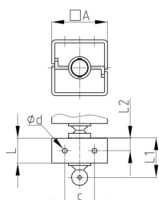

Produktgruppe KBKQUAZ1

Kettenglied aus PP mit Befestigungsloch zur Fixierung der Kabelkette KBKQUA

Standardfarben

- schwarz
- weiß
- natur - transluzent
- silber

Material

- Polypropylen (PP)

Bestellnummer	A	c	d	L	L1	L2
	mm	mm	mm	mm	mm	mm
KBKQUAZ1 FIX Element	45	25	4	20	30	10