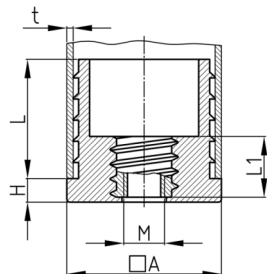

### Produktgruppe CGM

Gewindestopfen für Vierkantrohre mit langer umspritzter Gewindemutter

#### Material

- Grundkörper: Polyethylen (PE)
- Gewinde: Stahl

- Bitte beachten Sie auch die Produktgruppen Rohrverbinder RVBx und Expanderbuchsen EBx in unserer Artikelkategorie "Verbindungselemente".

Bestellnummer	A	H	L	L1	M	t
	mm	mm	mm	mm		mm
CGM 20x20 / M8	20	7	30	24	M8	1-2
CGM 25x25 / M8	25	7	30	14	M8	1-2
CGM 25x25 / M10	25	7	30	14	M10	1-2
CGM 30x30 / M8	30	8	30	14	M8	1-2
CGM 30x30 / M10	30	8	30	14	M10	1-2