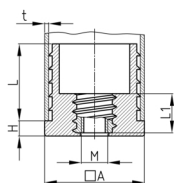

### Produktgruppe CGM

Gewindestopfen für Vierkantrohre mit langer umspritzter Gewindemutter

#### Material

- Grundkörper: Polyethylen (PE)
- Gewinde: Stahl

- Bitte beachten Sie auch die Produktgruppen Rohrverbinder RVBx und Expanderbuchsen EBx in unserer Artikelkategorie "Verbindungselemente".

Bestellnummer	A	H	L	L1	M	t
	mm	mm	mm	mm		mm
CGM 20x20 / M8	20	7	30	24	M8	1-2
CGM 25x25 / M8	25	7	30	14	M8	1-2
CGM 25x25 / M10	25	7	30	14	M10	1-2
CGM 30x30 / M8	30	8	30	14	M8	1-2
CGM 30x30 / M10	30	8	30	14	M10	1-2