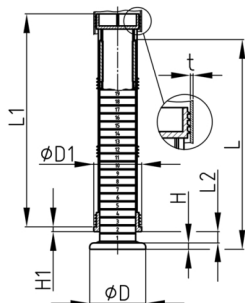

Produktgruppe RJLR

Schwere Justierstopfen aus ABS für Rundrohre mit runder Aufstellfläche

Standardfarben

- schwarz

Material

- ABS

Bestellnummer	D	D1	H	H1	L	L1	L2	t
	mm	mm	mm	mm	mm	mm	mm	mm
RJLR 60x1,5	70	60	8	6	270	274	0-200	1,5
RJLR 60x2	70	60	8	6	270	274	0-200	2