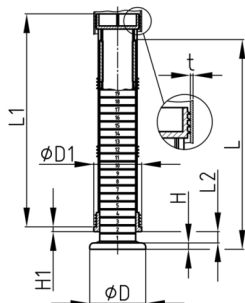

### Produktgruppe RJLR

Schwere Justierstopfen aus ABS für Rundrohre mit runder Aufstellfläche

#### Material

- ABS

Bestellnummer	D	D1	H	H1	L	L1	L2	t
	mm	mm	mm	mm	mm	mm	mm	mm
RJLR 60x1,5	70	60	8	6	270	274	0-200	1,5
RJLR 60x2	70	60	8	6	270	274	0-200	2