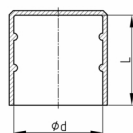

- "+" = abweichende Standardfarbe Schwarz

Bestellnummer	d	L
	mm	mm
RSK 4x18,8	4	18,8
RSK 5x18	5	18
RSK 6x18	6	18
RSK 6,35x18,5	6,35	18,5
RSK 7x18,5	7	18,5
RSK 8x19	8	19
RSK 9,6x18,8	9,6	18,8
RSK 10x18	10	18
RSK 11x19	11	19
RSK 11,5x19,7	11,5	19,7
RSK 12x19,5	12	19,5
RSK 12,7x19,9	12,7	19,9
RSK 13x19	13	19
RSK 13,7x19,9	13,7	19,9
RSK 14x16,7	14	16,7
RSK 15x18	15	18
RSK 15,5x16	15,5	16
RSK 16x16	16	16
RSK 17,2x18	17,2	18
RSK 18x18	18	18
RSK 18,5x18	18,5	18
RSK 19x18	19	18
RSK 20x20	20	20
RSK 21,3x20,8	21,3	20,8