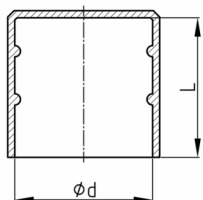

Produktgruppe RSK

Rohrschutzkappen aus Polyethylen

Standardfarben

- natur

Material

- Polyethylen (PE)