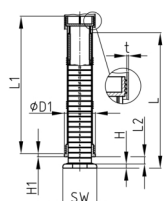

### Produktgruppe RJLS

Schwere Justierstopfen aus ABS für Rundrohre mit sechseckiger Aufstellfläche

#### Material

- ABS

Bestellnummer	D1	H	H1	L	L1	L2	SW	t
	mm	mm	mm	mm	mm	mm	mm	mm
RJLS 60x1,5	60	8	6	270	274	0-200	60	1,5
RJLS 60x2	60	8	6	270	274	0-200	60	2