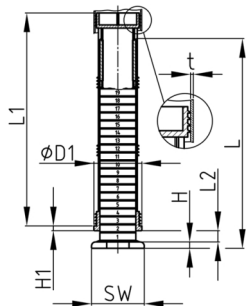

### Produktgruppe RJLS

Schwere Justierstopfen aus ABS für Rundrohre mit sechseckiger Aufstellfläche

#### Material

- ABS

Bestellnummer	D1	H	H1	L	L1	L2	SW	t
	mm	mm	mm	mm	mm	mm	mm	mm
RJLS 60x1,5	60	8	6	270	274	0-200	60	1,5
RJLS 60x2	60	8	6	270	274	0-200	60	2