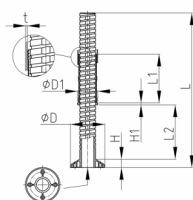

Produktgruppe RJLM

Schwere Justierstopfen aus ABS für Rundrohre mit runder Aufstellfläche

Standardfarben

- schwarz

Material

- ABS

- D = Fußdurchmesser ist 50 mm

Bestellnummer	D	D1	H	H1	L	L1	L2	t
	mm	mm	mm	mm	mm	mm	mm	mm
RJLM 50x1,5 D	50	50	15	4	213	96	120	1,5
RJLM 50x2 D	50	50	15	4	213	96	120	2
RJLM 50x1,5	60	50	15	4	213	96	120	1,5
RJLM 50x2	60	50	15	4	213	96	120	2
RJLM 55x2	65	55	15	4	213	96	120	2
RJLM 60x1,5	70	60	15	4	213	96	120	1,5
RJLM 60x2	70	60	15	4	213	96	120	2