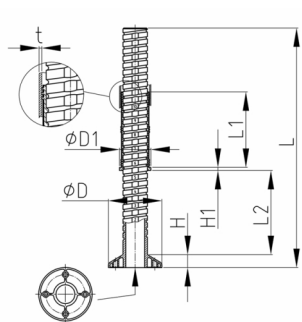

### Produktgruppe RJLM

Schwere Justierstopfen aus ABS für Rundrohre mit runder Aufstellfläche

#### Material

- ABS

- D = Fußdurchmesser ist 50 mm

Bestellnummer	D	D1	H	H1	L	L1	L2	t
	mm	mm	mm	mm	mm	mm	mm	mm
RJLM 50x1,5 D	50	50	15	4	213	96	120	1,5
RJLM 50x2 D	50	50	15	4	213	96	120	2
RJLM 50x1,5	60	50	15	4	213	96	120	1,5
RJLM 50x2	60	50	15	4	213	96	120	2
RJLM 55x2	65	55	15	4	213	96	120	2
RJLM 60x1,5	70	60	15	4	213	96	120	1,5
RJLM 60x2	70	60	15	4	213	96	120	2