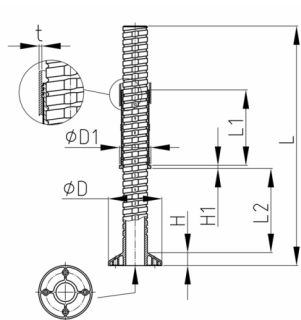

Produktgruppe RJLM

Schwere Justierstopfen aus ABS für Rundrohre mit runder Aufstellfläche

Standardfarben

- schwarz

Material

- ABS

- D = Fußdurchmesser ist 50 mm

Bestellnummer	D	D1	H	H1	L	L1	L2	t
	mm	mm	mm	mm	mm	mm	mm	mm
RJLM 50x1,5 D	50	50	15	4	213	96	120	1,5
RJLM 50x2 D	50	50	15	4	213	96	120	2
RJLM 50x1,5	60	50	15	4	213	96	120	1,5
RJLM 50x2	60	50	15	4	213	96	120	2
RJLM 55x2	65	55	15	4	213	96	120	2
RJLM 60x1,5	70	60	15	4	213	96	120	1,5
RJLM 60x2	70	60	15	4	213	96	120	2