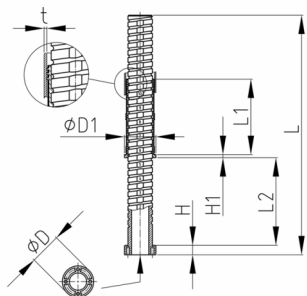

### Produktgruppe RJLF2

Schwere Justierstopfen aus PA-GF für Rundrohre mit kleiner runder Aufstellfläche

#### Material

- Polyamid, glasfaserverstärkt (PA-GF)

Bestellnummer	D	D1	H	H1	L	L1	L2	t
	mm	mm	mm	mm	mm	mm	mm	mm
RJLF2 40x1,5	40	40	9	4	283,5	96	170	1,5
RJLF2 40x1,5 kurz	40	40	9	4	198,5	96	100	1,5
RJLF2 40x2	40	40	9	4	283,5	96	170	2
RJLF2 40x2 kurz	40	40	9	4	198,5	96	100	2
RJLF2 42x1,5	40	42	9	4	283,5	96	170	1,5
RJLF2 42x1,5 kurz	40	42	9	4	198,5	96	100	1,5
RJLF2 42x2	40	42	9	4	283,5	96	170	2
RJLF2 42x2 kurz	40	42	9	4	198,5	96	100	2