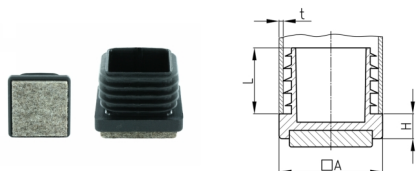

### Produktgruppe VLF

Möbelgleiter aus PA 6 mit sehr fest verklebter, bodenschonender und geräuschkämpfender Filzgleitfläche

#### Standardfarben

- schwarz RAL 9005

#### Material

- Grundkörper: Polyamid 6 (PA 6)
- Gleitfläche: Wollfilz
- Acrylatkleber

Bestellnummer	A	H	L	t
	mm	mm	mm	mm
VLF 20 x 1,5-2,5	20	5	15,5	1,5-2,5
VLF 25 x 1,5-2,5	25	5	15,5	1,5-2,5
VLF 30 x 1,5-2,5	30	5	15,5	1,5-2,5
VLF 35 x 1,5-2,5	35	5	15,5	1,5-2,5