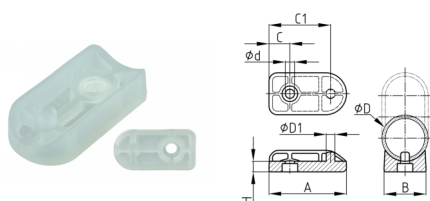

### Produktgruppe SGXT

Schalengleiter aus transparentem und abriebresistentem PVC-P für Rohr-Freischwinger und Kufenstühle

#### Material

- Weich-PVC (PVC-P), ca. 92 Shore A

- Sichere Positionierung und Fixierung über zwei Gestellbohrungen - nur ein Verbindungselement erforderlich.

Bestellnummer	A	B	C	C1	d	D	D1	H
	mm	mm	mm	mm	mm	mm	mm	mm
SGXT 25/45	45	22	13	34	5,7	25	5,7	7
SGXT 30/50	50	27	13,5	39,5	5,9	30	5,5	7