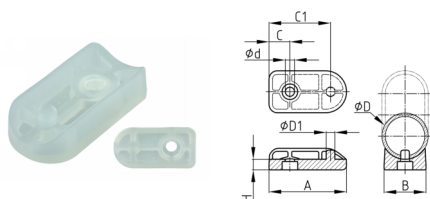

### Produktgruppe SGXT

Schalengleiter aus transparentem und abriebresistentem PVC-P für Rohr-Freischwinger und Kufenstühle

#### Material

- Weich-PVC (PVC-P), ca. 92 Shore A

- Sichere Positionierung und Fixierung über zwei Gestellbohrungen - nur ein Verbindungselement erforderlich.

Bestellnummer	A	B	C	C1	d	D	D1	H
	mm	mm	mm	mm	mm	mm	mm	mm
SGXT 25/45	45	22	13	34	5,7	25	5,7	7
SGXT 30/50	50	27	13,5	39,5	5,9	30	5,5	7