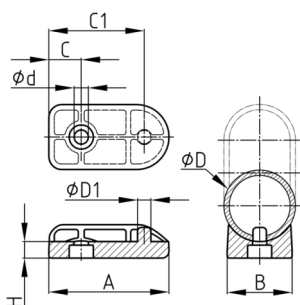

### Produktgruppe SGXT

Schalengleiter aus transparentem und abriebresistentem PVC-P für Rohr-Freischwinger und Kufenstühle

#### Material

- Weich-PVC (PVC-P), ca. 92 Shore A

- Sichere Positionierung und Fixierung über zwei Gestellbohrungen - nur ein Verbindungselement erforderlich.

Bestellnummer	A	B	C	C1	d	D	D1	H
	mm	mm	mm	mm	mm	mm	mm	mm
SGXT 25/45	45	22	13	34	5,7	25	5,7	7
SGXT 30/50	50	27	13,5	39,5	5,9	30	5,5	7