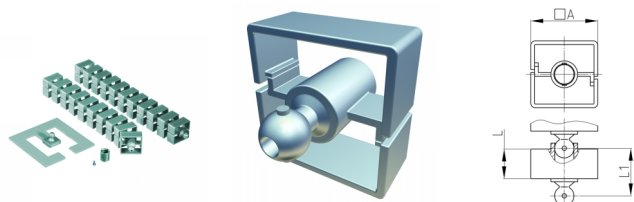

### Produktgruppe KBKQUASB

Quadratisches Kabelketten-Set aus PP zur Kabelzuführung an Schreib- und Arbeitstischen

#### Material

- Kunststoffteile: Polypropylen (PP)
- Bodenplatte: Stahl pulverbeschichtet

#### Produktinformationen

- Flexibles Kabelführungssystem für die horizontale und vertikale Kabelführung.
- Zweikammersystem zur Trennung von Daten- und Stromleitungen
- 2D/3D-beweglich
- Beliebige Montage mittels Befestigungselement "KBKQUAZ1".
- Das Befestigungselement "KBKZ24" ermöglicht eine sehr kompakte und werkzeuglose Tischmontage.
- Hohe Zugbelastungsgrenze bei Deckenabhängung
- Das Kabelführungssystem ist für die Montage von der Decke aus geeignet. Es kann bis zu einer Deckenhöhe von ca. 5 m eingesetzt werden.
- Das Fassungsvermögen der Kabelkette umfasst bis zu 40 Kabel.
- Kompatibel zu Kabelkette "KBKPM" und "KBKPMTSM"
- Umfangreiches Adaptersortiment
- Länge der Kabelkette inkl. Bodenplatte und Tischbefestigung: ca. 75 cm
- Komplettverpackung im Einzelkarton (montierte Kettenglieder mit Tischbefestigung, Bodenplatte und Schraubenset)

Bestellnummer	A	L	L1	Element(e)	Für bis zu X Kabel
	mm	mm	mm	Stück	Stück
KBKQUA SET-B 75 cm	45	20	41,5	23	40
KBKQUA SET-B 125 cm	45	20	41,5	39	40