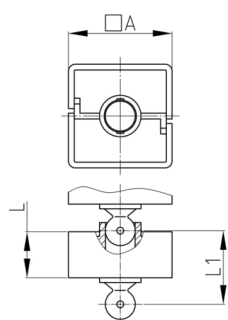

Produktgruppe KBKQUASB

Quadratisches Kabelketten-Set aus PP zur Kabelzuführung an Schreib- und Arbeitstischen

Standardfarben

- schwarz
- weiß
- natur - transluzent
- silber

Material

- Kunststoffteile: Polypropylen (PP)
- Bodenplatte: Stahl pulverbeschichtet

Produktinformationen

- Flexibles Kabelführungssystem für die horizontale und vertikale Kabelführung.
- Zweikammersystem zur Trennung von Daten- und Stromleitungen
- 2D/3D-beweglich
- Beliebige Montage mittels Befestigungselement "KBKQUAZ1".
- Das Befestigungselement "KBKZ24" ermöglicht eine sehr kompakte und werkzeuglose Tischmontage.
- Hohe Zugbelastungsgrenze bei Deckenabhängung
- Das Kabelführungssystem ist für die Montage von der Decke aus geeignet. Es kann bis zu einer Deckenhöhe von ca. 5 m eingesetzt werden.
- Das Fassungsvermögen der Kabelkette umfasst bis zu 40 Kabel.
- Kompatibel zu Kabelkette "KBKPM" und "KBKPMTSM"
- Umfangreiches Adaptersortiment
- Länge der Kabelkette inkl. Bodenplatte und Tischbefestigung: ca. 75 cm
- Komplettverpackung im Einzelkarton (montierte Kettenglieder mit Tischbefestigung, Bodenplatte und Schraubenset)

Bestellnummer	A	L	L1	Element(e)	Für bis zu X Kabel
	mm	mm	mm	Stück	Stück
KBKQUA SET-B 75 cm	45	20	41,5	23	40
KBKQUA SET-B 125 cm	45	20	41,5	39	40