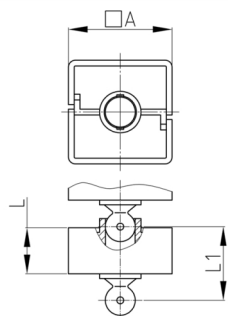

Produktgruppe KBKQUASB

Quadratisches Kabelketten-Set aus PP zur Kabelzuführung an Schreib- und Arbeitstischen

Standardfarben

- schwarz
- weiß
- natur - transluzent
- silber

Material

- Kunststoffteile: Polypropylen (PP)
- Bodenplatte: Stahl pulverbeschichtet