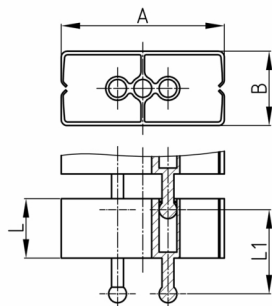

### Produktgruppe KBKCUBSB

Rechteckiges Kabelketten-Set aus PP zur Kabelzuführung an Schreib- und Arbeitstischen, inkl. Bodenplatte und Tischbefestigung

#### Material

- Polypropylen (PP)
- Bodenplatte: Stahl pulverbeschichtet

#### Produktinformationen

- Flexibles Kabelführungssystem für die horizontale und vertikale Kabelführung.
- Beliebige Montagemöglichkeiten mit den Befestigungselementen "KBKCUBZ1" oder "KBKZ8S".
- Die Kettenglieder sind gegeneinander verschiebbar angeordnet.
- 2 Steckanschlüsse für eine optimale Kraftübertragung, insbesondere bei Drehmomenten, Druck- und Querkräften
- Zweikammersystem zur Trennung von Daten- und Stromleitungen
- Verlegung als geschlossener Kabelkanal durch Sperrung der Kabelkette.
- Geschlossener Mittelkanal zur Aufnahme von Montagegeseil "KBKZ2A" oder Zugseil "KBKZ2B".
- Auseinander oder zusammengesobene, starre Verlegung der Kabelführungskette, besonders geeignet für Wand-, Möbel-, Untertisch- und Deckenmontage.
- Die zusammengesobene, starre Verlegung der Kabelführungskette ist für verkehrsarme Durchgangsbereiche bedingt geeignet.
- Werkzeugloser Anschluss an alle handelsüblichen Bodenauslässe mittels "KBKZ10L / Clip-L Floor (PRO+CUB+CMX)".
- Werkzeuglose und zeitsparende Installation der Kabel durch das Reißverschlussprinzip.
- Optimierte, quetsch sichere seitliche Einfädelmöglichkeit der Kabel.
- 3-D-beweglich und ca. 35 % längsflexibel
- Werkzeugfreie Verzweigung durch Verteiler
- Kompatibel mit Kabelkette "KBKPRO", "KBKCL", "KBKFLII" und "KBKCMX" (zusammensteckbar).
- Umfangreiches Adaptersortiment
- Kurzzeitige Belastungen bis zu 80 kg auf 5 Kettengliedern bei 20°C Raumtemperatur
- Komplettverpackung im Einzelkarton (montierte Kettenglieder mit Tischbefestigung, Bodenplatte und Schraubenset)

Bestellnummer	A	B	L	L1	Element(e)	Für bis zu X Kabel
	mm	mm	mm	mm	Stück	Stück
KBKCUB SET-B 75 cm	55	25	20	35	25	25
KBKCUB SET-B 125 cm	55	25	20	35	42	25