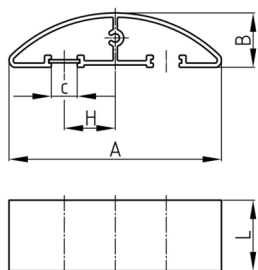

Produktgruppe KBKBH

Aluminium-Kabelbrücke KBK Bridge mit vormontiertem Hakenband

Material

- eloxiertes Aluminium