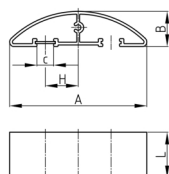

#### Produktinformationen

- Kompatibel und einfach zusammensteckbar mit KBKCUB, KBKPRO, KBKCL und KBKFLII.
- Mit den verschiedenen KBK-Systemen können Kurven mit unterschiedlichen Radien und Längen realisiert werden.
- Durch die Verlängerung mit einzelnen KBKPROE-Kabelkettengliedern können beliebige Streckenlängen überbrückt werden.
- Mehrere Kabelbrücken können werkzeuglos aneinander gekoppelt werden.
- Vormontiertes Klettsystem (Hakenband) zur rutschfesten Befestigung der Kabelbrücke auf Teppichböden.
- Besonders trittfest und ideal für die Verlegung in stark frequentierten Gängen.
- Die Aluminium-Kabelbrücke ist für sehr hohe Belastungen geeignet.
- Lieferung inkl. montierten schwenkbaren Anschlussgliedern
- Farbwahl der Anschlussglieder nach Kundenwunsch