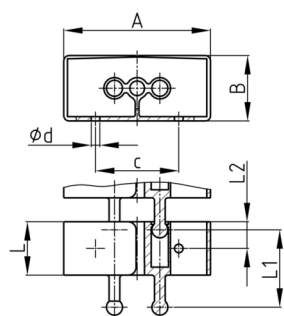

Produktgruppe KBKCMXZ1

Kettenglied aus PP mit Befestigungsloch zur Fixierung des Kabelführungssystems KBKCMX

Standardfarben

- schwarz
- weiß
- natur - transluzent
- silber

Material

- Polypropylen (PP)

Produktinformationen

- Zur Befestigung von KBKCMX 100, KBKCMXSA75, KBKCMXSA125, KBKCMXSB75 und KBKCMX125
- Nicht für die Größe KBKCMX 60x100, KBKCMXSA 60x75 (125), KBKCMXSB 60x75 (125) geeignet.

Bestellnummer	A	B	c	d	L	L1	L2
	mm	mm	mm	mm	mm	mm	mm
KBKCMXZ1 / Fix - Element	70	35	37	4	20	30	10