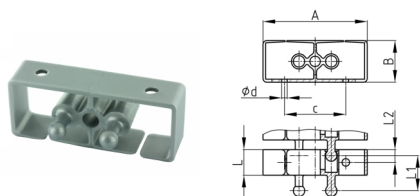

**Produktgruppe** KBKFLIIZ1

Kettenglied aus PP mit Befestigungsloch zur Fixierung des Kabelführungssystems KBKFLII

**Standardfarben**

- schwarz
- weiß
- natur - transluzent
- silber

**Material**

- Polypropylen (PP)

Bestellnummer	A	B	c	d	L	L1	L2
	mm	mm	mm	mm	mm	mm	mm
KBKFLIIZ1 / Fix - Element	55	22	30	4	13,5	20	7