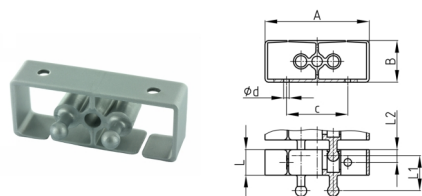

**Produktgruppe** KBKFLIIZ1

Kettenglied aus PP mit Befestigungsloch zur Fixierung des Kabelführungssystems KBKFLII

**Standardfarben**

- schwarz
- weiß
- natur - transluzent
- silber

**Material**

- Polypropylen (PP)

Bestellnummer	A	B	c	d	L	L1	L2
	mm	mm	mm	mm	mm	mm	mm
KBKFLIIZ1 / Fix - Element	55	22	30	4	13,5	20	7