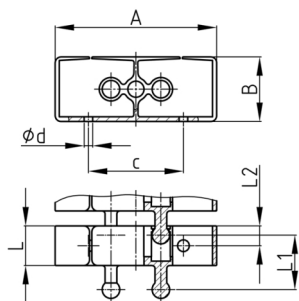

**Produktgruppe** KBKFLIIZ1

Kettenglied aus PP mit Befestigungsloch zur Fixierung des Kabelführungssystems KBKFLII

**Standardfarben**

- schwarz
- weiß
- natur - transluzent
- silber

**Material**

- Polypropylen (PP)

Bestellnummer	A	B	c	d	L	L1	L2
	mm	mm	mm	mm	mm	mm	mm
KBKFLIIZ1 / Fix - Element	55	22	30	4	13,5	20	7