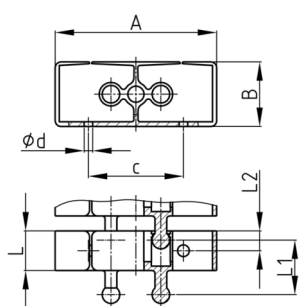

**Produktgruppe** KBKFLIIZ1

Kettenglied aus PP mit Befestigungsloch zur Fixierung des Kabelführungssystems KBKFLII

**Standardfarben**

- schwarz
- weiß
- natur - transluzent
- silber

**Material**

- Polypropylen (PP)

Bestellnummer	A	B	c	d	L	L1	L2
	mm	mm	mm	mm	mm	mm	mm
KBKFLIIZ1 / Fix - Element	55	22	30	4	13,5	20	7