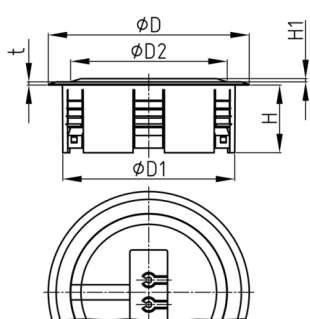

Produktgruppe KBKZ31

Bodenauslass aus PP für den vertikalen Anschluss eines der Kabelführungssysteme KBKCUB, KBKCMX, KBKPRO, KBKCL oder KBKFLII

Standardfarben

- schwarz
- silber
- weiß

Material

- Polypropylen (PP)

Bestellnummer	D	D1	D2	H	H1	t
	mm	mm	mm	mm	mm	mm
KBKZ31 Outlet-I	128	110	100	43	4	2