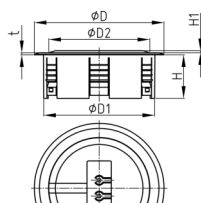

Bestellnummer	D	D1	D2	H	H1	t
	mm	mm	mm	mm	mm	mm
KBKZ31 Outlet-I	128	110	100	43	4	2