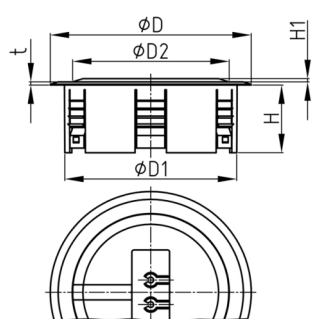

### Produktgruppe KBKZ31

Bodenauslass aus PP für den vertikalen Anschluss eines der Kabelführungssysteme KBKCUB, KBKCMX, KBKPRO, KBKCL oder KBKFLII

#### Material

- Polypropylen (PP)

Bestellnummer	D	D1	D2	H	H1	t
	mm	mm	mm	mm	mm	mm
KBKZ31 Outlet-I	128	110	100	43	4	2