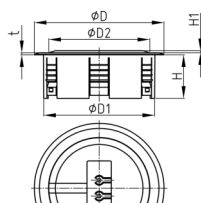

### Produktgruppe KBKZ31

Bodenauslass aus PP für den vertikalen Anschluss eines der Kabelführungssysteme KBKCUB, KBKCMX, KBKPRO, KBKCL oder KBKFLII

#### Material

- Polypropylen (PP)

Bestellnummer	D	D1	D2	H	H1	t
	mm	mm	mm	mm	mm	mm
KBKZ31 Outlet-I	128	110	100	43	4	2