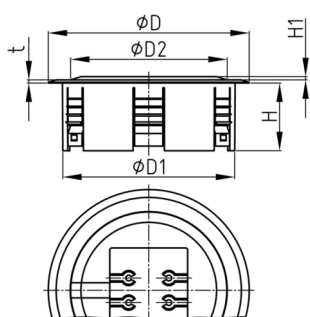

Produktgruppe KBKZ32

Bodenauslass aus PP für den vertikalen Anschluss von zwei der Kabelführungssysteme KBKCUB, KBKPRO, KBKCL oder KBKFLII

Standardfarben

- schwarz
- silber
- weiß

Material

- Polypropylen (PP)

Bestellnummer	D	D1	D2	H	H1	t
	mm	mm	mm	mm	mm	mm
KBKZ32 Outlet-II	128	110	100	43	4	2