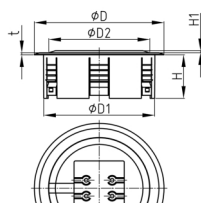

Produktgruppe KBKZ32

Bodenauslass aus PP für den vertikalen Anschluss von zwei der Kabelführungssysteme KBKCUB, KBKPRO, KBKCL oder KBKFLII

Standardfarben

- schwarz
- silber
- weiß

Material

- Polypropylen (PP)

Bestellnummer	D	D1	D2	H	H1	t
	mm	mm	mm	mm	mm	mm
KBKZ32 Outlet-II	128	110	100	43	4	2