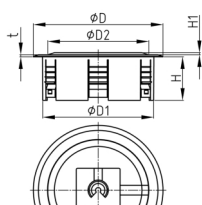

Produktgruppe KBKZ33

Bodenauslass aus PP für den vertikalen Anschluss für ein Kabelführungssystem KBK Quadro

Standardfarben

- schwarz
- silber
- weiß

Material

- Polypropylen (PP)

Bestellnummer	D	D1	D2	H	H1	t
	mm	mm	mm	mm	mm	mm
KBKZ33 Outlet-Quadro	128	110	100	43	4	2