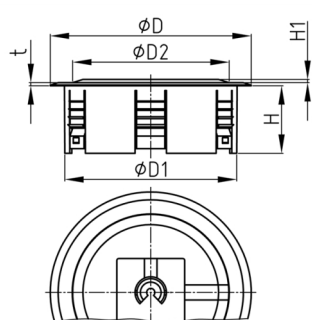

Produktgruppe KBKZ33

Bodenauslass aus PP für den vertikalen Anschluss für ein Kabelführungssystem KBK Quadro

Standardfarben

- schwarz
- silber
- weiß

Material

- Polypropylen (PP)

Bestellnummer	D	D1	D2	H	H1	t
	mm	mm	mm	mm	mm	mm
KBKZ33 Outlet-Quadro	128	110	100	43	4	2