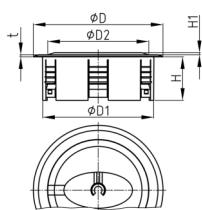

# Walter Bethke GmbH & Co. KG

Technische Kunststoff - und Hybridprodukte

Produktgruppe KBKZ34

Bodenauslass aus PP für den vertikalen Anschluss für ein Kabelführungssystem KBKPM

### Material

- Polypropylen (PP)

| Bestellnummer         | D   | D1  | D2  | H  | H1 | t  |
|-----------------------|-----|-----|-----|----|----|----|
|                       | mm  | mm  | mm  | mm | mm | mm |
| KBKZ34 Outlet-Premium | 128 | 110 | 100 | 43 | 4  | 2  |