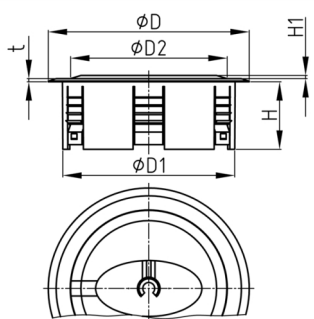

Walter Bethke GmbH & Co. KG

Technische Kunststoff - und Hybridprodukte

Produktgruppe KBKZ34

Bodenauslass aus PP für den vertikalen Anschluss für ein Kabelführungssystem KBKPM

Standardfarben

- schwarz
- silber
- weiß

Material

- Polypropylen (PP)

Bestellnummer	D	D1	D2	H	H1	t
	mm	mm	mm	mm	mm	mm
KBKZ34 Outlet-Premium	128	110	100	43	4	2