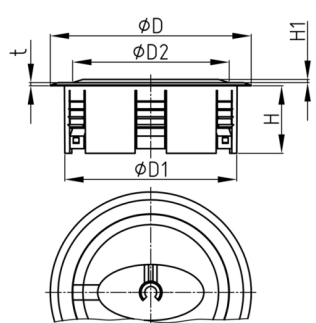

Walter Bethke GmbH & Co. KG

Technische Kunststoff - und Hybridprodukte

Produktgruppe KBKZ34

Bodenauslass aus PP für den vertikalen Anschluss für ein Kabelführungssystem KBKPM

Standardfarben

- schwarz
- silber
- weiß

Material

- Polypropylen (PP)

Bestellnummer	D	D1	D2	H	H1	t
	mm	mm	mm	mm	mm	mm
KBKZ34 Outlet-Premium	128	110	100	43	4	2