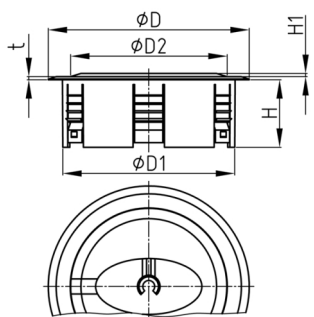

# Walter Bethke GmbH & Co. KG

Technische Kunststoff - und Hybridprodukte

Produktgruppe KBKZ34

Bodenauslass aus PP für den vertikalen Anschluss für ein Kabelführungssystem KBKPM

### Material

- Polypropylen (PP)

| Bestellnummer         | D   | D1  | D2  | H  | H1 | t  |
|-----------------------|-----|-----|-----|----|----|----|
|                       | mm  | mm  | mm  | mm | mm | mm |
| KBKZ34 Outlet-Premium | 128 | 110 | 100 | 43 | 4  | 2  |