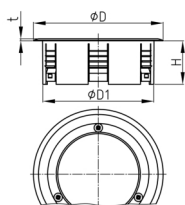

Walter Bethke GmbH & Co. KG

Technische Kunststoff - und Hybridprodukte

Produktgruppe KBKZ36

Bodenauslass aus PP zum senkrechten Anschluss von KBK Kabelführungssystemen, nur Einbaudose ohne Deckel

Standardfarben

- schwarz
- silber
- weiß

Material

- Polypropylen (PP)

Bestellnummer	D	D1	D2	H
	mm	mm	mm	mm
KBKZ36 Outlet	128	110	100	43