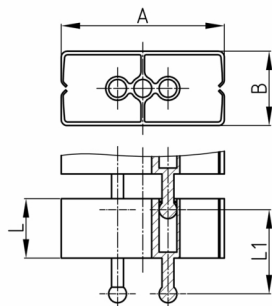

Produktgruppe KBKCUBSA

Rechteckiges Kabelketten-Set aus PP zur Kabelzuführung an Schreib- und Arbeitstischen, inkl. Bodenauslassadapter und Tischbefestigung

Standardfarben

- schwarz
- weiß
- silber
- natur - transluzent

Material

- Polypropylen (PP)

Produktinformationen

- Flexibles Kabelführungssystem für die horizontale und vertikale Kabelführung.
- Beliebige Montagemöglichkeiten mit den Befestigungselementen "KBKCUBZ1" oder "KBKZ8S".
- Die Kettenglieder sind gegeneinander verschiebbar angeordnet.
- 2 Steckanschlüsse für eine optimale Kraftübertragung, insbesondere bei Drehmomenten, Druck- und Querkräften
- Zweikammersystem zur Trennung von Daten- und Stromleitungen
- Verlegung als geschlossener Kabelkanal durch Sperrung der Kabelkette.
- Geschlossener Mittelkanal zur Aufnahme von Montageseil "KBKZ2A" oder Zugseil "KBKZ2B".
- Auseinander oder zusammengeschobene, starre Verlegung der Kabelführungskette, besonders geeignet für Wand-, Möbel-, Untertisch- und Deckenmontage.
- Die zusammengeschobene, starre Verlegung der Kabelführungskette ist für verkehrsarme Durchgangsbereiche bedingt geeignet.
- Werkzeugloser Anschluss an alle handelsüblichen Bodenauslässe mittels "KBKZ10L / Clip-L Floor (PRO+CUB+CMX)".
- Werkzeuglose und zeitsparende Installation der Kabel durch das Reißverschlussprinzip.
- Optimierte, quetschichere seitliche Einfädelmöglichkeit der Kabel.
- 3-D-beweglich und ca. 35 % längsflexibel
- Werkzeugfreie Verzweigung durch Verteiler
- Kompatibel mit Kabelkette "KBKPRO", "KBKCL", "KBKFLII" und "KBKCMX" (zusammensteckbar).
- Umfangreiches Adaptersortiment
- Kurzzeitige Belastungen bis zu 80 kg auf 5 Kettengliedern bei 20°C Raumtemperatur
- Komplettverpackung im Einzelkarton (montierte Kettenglieder mit Tischbefestigung, Bodenauslassadapter und Schraubenset)

Bestellnummer	A	B	L	L1	Element(e)	Für bis zu X Kabel
	mm	mm	mm	mm	Stück	Stück
KBKCUB SET-A 75 cm	55	25	20	35	25	25
KBKCUB SET-A 125 cm	55	25	20	35	42	25