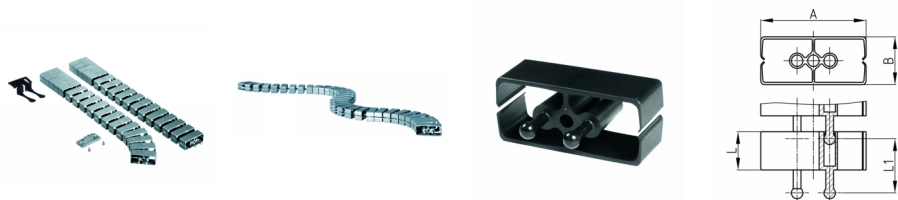

Produktgruppe KBKCUBSA

Rechteckiges Kabelketten-Set aus PP zur Kabelzuführung an Schreib- und Arbeitstischen, inkl. Bodenauslassadapter und Tischbefestigung

Standardfarben

- schwarz
- weiß
- silber
- natur - transluzent

Material

- Polypropylen (PP)

Produktinformationen

- Flexibles Kabelführungssystem für die horizontale und vertikale Kabelführung.
- Beliebige Montagemöglichkeiten mit den Befestigungselementen "KBKCUBZ1" oder "KBKZ8S".
- Die Kettenglieder sind gegeneinander verschiebbar angeordnet.
- 2 Steckanschlüsse für eine optimale Kraftübertragung, insbesondere bei Drehmomenten, Druck- und Querkräften
- Zweikammersystem zur Trennung von Daten- und Stromleitungen
- Verlegung als geschlossener Kabelkanal durch Sperrung der Kabelkette.
- Geschlossener Mittelkanal zur Aufnahme von Montageseil "KBKZ2A" oder Zugseil "KBKZ2B".
- Auseinander oder zusammengeschobene, starre Verlegung der Kabelführungskette, besonders geeignet für Wand-, Möbel-, Untertisch- und Deckenmontage.
- Die zusammengeschobene, starre Verlegung der Kabelführungskette ist für verkehrsarme Durchgangsbereiche bedingt geeignet.
- Werkzeugloser Anschluss an alle handelsüblichen Bodenauslässe mittels "KBKZ10L / Clip-L Floor (PRO+CUB+CMX)".
- Werkzeuglose und zeitsparende Installation der Kabel durch das Reißverschlussprinzip.
- Optimierte, quetschichere seitliche Einfädelmöglichkeit der Kabel.
- 3-D-beweglich und ca. 35 % längsflexibel
- Werkzeugfreie Verzweigung durch Verteiler
- Kompatibel mit Kabelkette "KBKPRO", "KBKCL", "KBKFLII" und "KBKCMX" (zusammensteckbar).
- Umfangreiches Adaptersortiment
- Kurzzeitige Belastungen bis zu 80 kg auf 5 Kettengliedern bei 20°C Raumtemperatur
- Komplettverpackung im Einzelkarton (montierte Kettenglieder mit Tischbefestigung, Bodenauslassadapter und Schraubenset)

Bestellnummer	A	B	L	L1	Element(e)	Für bis zu X Kabel
	mm	mm	mm	mm	Stück	Stück
KBKCUB SET-A 75 cm	55	25	20	35	25	25
KBKCUB SET-A 125 cm	55	25	20	35	42	25