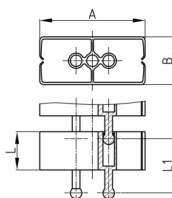

Produktgruppe KBKCUBSA

Rechteckiges Kabelketten-Set aus PP zur Kabelzuführung an Schreib- und Arbeitstischen, inkl. Bodenauslassadapter und Tischbefestigung

Standardfarben

- schwarz
- weiß
- silber
- natur - transluzent

Material

- Polypropylen (PP)

Produktinformationen

- Flexibles Kabelführungssystem für die horizontale und vertikale Kabelführung.
- Beliebige Montagemöglichkeiten mit den Befestigungselementen "KBKCUBZ1" oder "KBKZ8S".
- Die Kettenglieder sind gegeneinander verschiebbar angeordnet.
- 2 Steckanschlüsse für eine optimale Kraftübertragung, insbesondere bei Drehmomenten, Druck- und Querkräften
- Zweikammersystem zur Trennung von Daten- und Stromleitungen
- Verlegung als geschlossener Kabelkanal durch Sperrung der Kabelkette.
- Geschlossener Mittelkanal zur Aufnahme von Montageseil "KBKZ2A" oder Zugseil "KBKZ2B".
- Auseinander oder zusammengesobene, starre Verlegung der Kabelführungskette, besonders geeignet für Wand-, Möbel-, Untertisch- und Deckenmontage.
- Die zusammengesobene, starre Verlegung der Kabelführungskette ist für verkehrsarme Durchgangsbereiche bedingt geeignet.
- Werkzeugloser Anschluss an alle handelsüblichen Bodenauslässe mittels "KBKZ10L / Clip-L Floor (PRO+CUB+CMX)".
- Werkzeuglose und zeitsparende Installation der Kabel durch das Reißverschlussprinzip.
- Optimierte, quetschichere seitliche Einfädelmöglichkeit der Kabel.
- 3-D-beweglich und ca. 35 % längsflexibel
- Werkzeugfreie Verzweigung durch Verteiler
- Kompatibel mit Kabelkette "KBKPRO", "KBKCL", "KBKFLII" und "KBKCMX" (zusammensteckbar).
- Umfangreiches Adaptersortiment
- Kurzzeitige Belastungen bis zu 80 kg auf 5 Kettengliedern bei 20°C Raumtemperatur
- Komplettverpackung im Einzelkarton (montierte Kettenglieder mit Tischbefestigung, Bodenauslassadapter und Schraubenset)

Bestellnummer	A	B	L	L1	Element(e)	Für bis zu X Kabel
	mm	mm	mm	mm	Stück	Stück
KBKCUB SET-A 75 cm	55	25	20	35	25	25
KBKCUB SET-A 125 cm	55	25	20	35	42	25