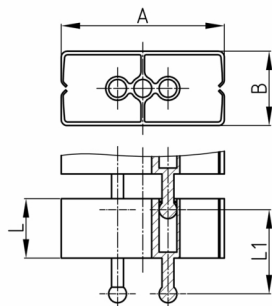

Produktgruppe KBKCUBSA

Rechteckiges Kabelketten-Set aus PP zur Kabelzuführung an Schreib- und Arbeitstischen, inkl. Bodenauslassadapter und Tischbefestigung

Standardfarben

- schwarz
- weiß
- silber
- natur - transluzent

Material

- Polypropylen (PP)

Produktinformationen

- Flexibles Kabelführungssystem für die horizontale und vertikale Kabelführung.
- Beliebige Montagemöglichkeiten mit den Befestigungselementen "KBKCUBZ1" oder "KBKZ8S".
- Die Kettenglieder sind gegeneinander verschiebbar angeordnet.
- 2 Steckanschlüsse für eine optimale Kraftübertragung, insbesondere bei Drehmomenten, Druck- und Querkräften
- Zweikammersystem zur Trennung von Daten- und Stromleitungen
- Verlegung als geschlossener Kabelkanal durch Sperrung der Kabelkette.
- Geschlossener Mittelkanal zur Aufnahme von Montageseil "KBKZ2A" oder Zugseil "KBKZ2B".
- Auseinander oder zusammengesobene, starre Verlegung der Kabelführungskette, besonders geeignet für Wand-, Möbel-, Untertisch- und Deckenmontage.
- Die zusammengesobene, starre Verlegung der Kabelführungskette ist für verkehrsarme Durchgangsbereiche bedingt geeignet.
- Werkzeugloser Anschluss an alle handelsüblichen Bodenauslässe mittels "KBKZ10L / Clip-L Floor (PRO+CUB+CMX)".
- Werkzeuglose und zeitsparende Installation der Kabel durch das Reißverschlussprinzip.
- Optimierte, quetschichere seitliche Einfädelmöglichkeit der Kabel.
- 3-D-beweglich und ca. 35 % längsflexibel
- Werkzeugfreie Verzweigung durch Verteiler
- Kompatibel mit Kabelkette "KBKPRO", "KBKCL", "KBKFLII" und "KBKCMX" (zusammensteckbar).
- Umfangreiches Adaptersortiment
- Kurzzeitige Belastungen bis zu 80 kg auf 5 Kettengliedern bei 20°C Raumtemperatur
- Komplettverpackung im Einzelkarton (montierte Kettenglieder mit Tischbefestigung, Bodenauslassadapter und Schraubenset)

Bestellnummer	A	B	L	L1	Element(e)	Für bis zu X Kabel
	mm	mm	mm	mm	Stück	Stück
KBKCUB SET-A 75 cm	55	25	20	35	25	25
KBKCUB SET-A 125 cm	55	25	20	35	42	25