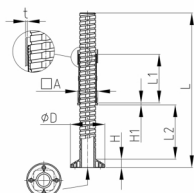

### Produktgruppe VJLQ1

Schwere Justierstopfen aus ABS für Vierkantrohre mit runder Stellfläche

#### Material

- ABS

Bestellnummer	A	D	H	H1	L	L1	L2	t
	mm	mm	mm	mm	mm	mm	mm	mm
VJLQ1 50x50x1,5	50	60	15	4	213	96	120	1,5
VJLQ1 50x50x2	50	60	15	4	213	96	120	2
VJLQ1 60x60x2	60	70	15	4	213	96	120	2