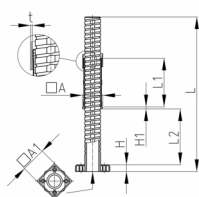

Produktgruppe VJLQ2

Schwere Justierstopfen aus ABS für Vierkantrohre mit viereckiger Stellfläche

Standardfarben

- schwarz

Material

- ABS

Bestellnummer	A	A1	H	H1	L	L1	L2	t
	mm	mm	mm	mm	mm	mm	mm	mm
VJLQ2 50x50x1,5	50	50	12	4	213	96	120	1,5
VJLQ2 50x50x2	50	50	12	4	213	96	120	2