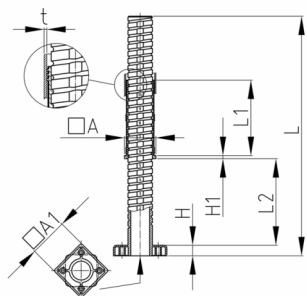

Produktgruppe VJLQ2

Schwere Justierstopfen für Vierkantrohre mit Vierkant-Aufstellfläche

Standardfarben

- schwarz

Material

- ABS

Bestellnummer	A	A1	H	H1	L	L1	L2	t
	mm	mm	mm	mm	mm	mm	mm	mm
VJLQ2 50x50x1,5	50	50	12	4	213	96	120	1,5
VJLQ2 50x50x2	50	50	12	4	213	96	120	2