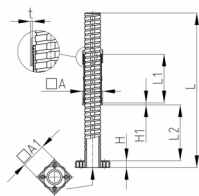

Produktgruppe VJLQ2

Schwere Justierstopfen für Vierkantrohre mit Vierkant-Aufstellfläche

Standardfarben

- schwarz

Material

- ABS

Bestellnummer	A	A1	H	H1	L	L1	L2	t
	mm	mm	mm	mm	mm	mm	mm	mm
VJLQ2 50x50x1,5	50	50	12	4	213	96	120	1,5
VJLQ2 50x50x2	50	50	12	4	213	96	120	2