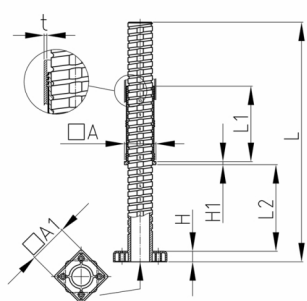

Produktgruppe VJLQ2

Schwere Justierstopfen aus ABS für Vierkantrohre mit viereckiger Stellfläche

Standardfarben

- schwarz

Material

- ABS

Bestellnummer	A	A1	H	H1	L	L1	L2	t
	mm	mm	mm	mm	mm	mm	mm	mm
VJLQ2 50x50x1,5	50	50	12	4	213	96	120	1,5
VJLQ2 50x50x2	50	50	12	4	213	96	120	2