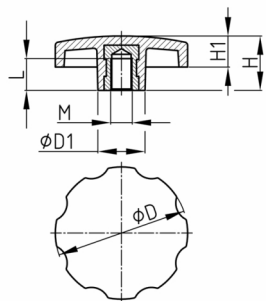

Product Group VCF

Star knobs made of impact-resistant polystyrene with overmoulded threaded bush

Standard Colours

- black

Material

- Base body: Polystyrene (PS), impact resistant
- Thread: zinc-plated steel

Order Number	D	D1	H	H1	L	M
	mm	mm	mm	mm	mm	
VCF 30 / M6x14	30	13,5	18	11	14	M6
VCF 30 / M8x14	30	13,5	18	9,5	14	M8
VCF 40 / M6x14	40	16	17,5	11	14	M6
VCF 40 / M8x14	40	16	17,5	11	14	M8
VCF 40 / M8x20	40	16	26	11	20	M8
VCF 50 / M8x14	50	18	23,5	13	14	M8
VCF 50 / M10x16	50	18	23,5	13,5	16	M10
VCF 60 / M8x18	60	18	24	13	18	M8
VCF 60 / M10x18	60	18	24	13,5	18	M10