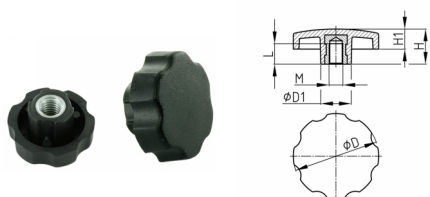

Product Group VCF

Star knobs made of impact-resistant polystyrene with overmoulded threaded bush

Standard Colours

- black

Material

- Base body: Polystyrene (PS), impact resistant
- Thread: zinc-plated steel

Order Number	D	D1	H	H1	L	M
	mm	mm	mm	mm	mm	
VCF 30 / M6x14	30	13,5	18	11	14	M6
VCF 30 / M8x14	30	13,5	18	9,5	14	M8
VCF 40 / M6x14	40	16	17,5	11	14	M6
VCF 40 / M8x14	40	16	17,5	11	14	M8
VCF 40 / M8x20	40	16	26	11	20	M8
VCF 50 / M8x14	50	18	23,5	13	14	M8
VCF 50 / M10x16	50	18	23,5	13,5	16	M10
VCF 60 / M8x18	60	18	24	13	18	M8
VCF 60 / M10x18	60	18	24	13,5	18	M10