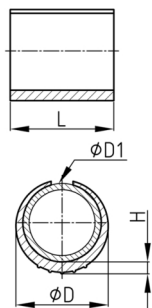

Product Group SPOZ

Clamping shell glides without pin made of PE for round tubes

Standard Colours

- black

Material

- Base body: Polyethylene (PE)

Order Number	D	D1	H	L
	mm	mm	mm	mm
SPOZ 14-16	18,5	14-16	3,5	18
SPOZ 16-18	20,5	16-18	3,5	19
SPOZ 18-20	22	18-20	3,5	20
SPOZ 20-22	24,5	20-22	4	22
SPOZ 24-26	28	24-26	4	25
SPOZ 28-30	32	28-30	5,5	30