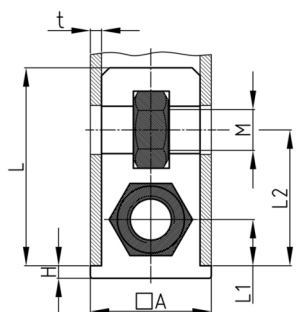

Product Group SEQM2

Screw corner connectors made of PA with collar for square tubes and two bright galvanized hexagon steel nuts

Standard Colours

- black

Material

- Base body: Polyamide (PA)
- Thread: zinc-plated steel

Order Number	A	H	L	L1	L2	M	t
	mm	mm	mm	mm	mm		mm
SEQM2 20x20x1,5 M8	20	2	42	10	25	M8	1,5
SEQM2 20x20x2 M8	20	2	42	10	27	M8	2
SEQM2 25x25x1,5 M8	25	2	43	12,5	27	M8	1,5
SEQM2 25x25x1,5 M10	25	2	42	12,5	30	M10	1,5
SEQM2 30x30x1,25 M10	30	1,5	43	15	33	M10	1,25
SEQM2 30x30x1,5 M8	30	4	40	15	32	M8	1,5
SEQM2 30x30x2 M8	30	3	41	15	33	M8	2
SEQM2 30x30x2 M10	30	2	43	15	33	M10	2