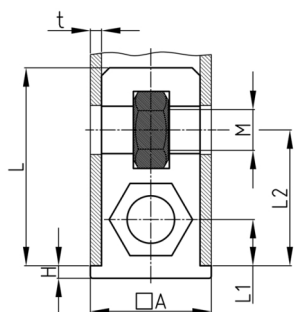

### Product Group SEQMH

Screw corner connectors made of PA with collar for square tubes and bright galvanized hexagon steel nut (rear)

#### Material

- Base body: Polyamide (PA)
- Thread: zinc-plated steel

Order Number	A	H	L	L1	L2	M	t
	mm	mm	mm	mm	mm		mm
SEQMH 20x20x1,5 M8	20	2	42	10	25	M8	1,5
SEQMH 20x20x2 M8	20	2	42	10	27	M8	2
SEQMH 25x25x1,5 M8	25	2	43	12,5	27	M8	1,5
SEQMH 25x25x1,5 M10	25	2	42	12,5	30	M10	1,5
SEQMH 30x30x1,25 M10	30	1,5	43	15	33	M10	1,25
SEQMH 30x30x1,5 M8	30	4	40	15	32	M8	1,5
SEQMH 30x30x2 M8	30	3	41	15	33	M8	2
SEQMH 30x30x2 M10	30	2	43	15	33	M10	2