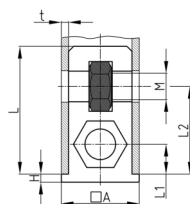

### Product Group SEQMH

Screw corner connectors made of PA with collar for square tubes and bright galvanized hexagon steel nut (rear)

#### Material

- Base body: Polyamide (PA)
- Thread: zinc-plated steel

Order Number	A	H	L	L1	L2	M	t
	mm	mm	mm	mm	mm		mm
SEQMH 20x20x1,5 M8	20	2	42	10	25	M8	1,5
SEQMH 20x20x2 M8	20	2	42	10	27	M8	2
SEQMH 25x25x1,5 M8	25	2	43	12,5	27	M8	1,5
SEQMH 25x25x1,5 M10	25	2	42	12,5	30	M10	1,5
SEQMH 30x30x1,25 M10	30	1,5	43	15	33	M10	1,25
SEQMH 30x30x1,5 M8	30	4	40	15	32	M8	1,5
SEQMH 30x30x2 M8	30	3	41	15	33	M8	2
SEQMH 30x30x2 M10	30	2	43	15	33	M10	2