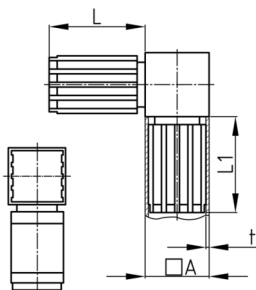

Product Group KVW

Connectors (right angle) made of PA for square tubes

Standard Colours

- black

Material

- Base body: Polyamide (PA)

Product information

- 2-parts without core
- Two-piece variants are supplied unassembled.
- Order-related production for individual article sizes! Please ask for minimum quantity.
- LG SO = special length
- R = rounded header
- o.K. = without header
- The cube visible after assembly has the edge length 20, 25 or 30 mm.

Order Number	A	L	L1	t
	mm	mm	mm	mm
KVW 20x1,5	20	36	36	1,5
KVW 20x1,5 o.K.	20	37	37	1,5
KVW 20x2	20	36	36	2
KVW 25x1,5 Kurz	25	52	35	1,5
KVW 25x1,5	25	52	52	1,5
KVW 25x1,5 o.K.	25	56	56	1,5
KVW 25x1,5 LG SO	25	71	71	1,5
KVW 25x1,5 R	25	55	55	1,5
KVW 25x2 R	25	54	54	2
KVW 30x2	30	47	47	2
KVW 30x2 o.K.	30	47	47	2
KVW 30x1,5	30	48	48	1,5
KVW 30x4,5	30	47	47	4,5