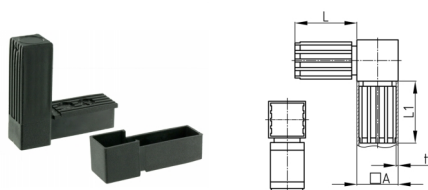

Product Group KVW

Connectors (right angle) made of PA for square tubes

Standard Colours

- black

Material

- Base body: Polyamide (PA)

Product information

- 2-parts without core
- Two-piece variants are supplied unassembled.
- Order-related production for individual article sizes! Please ask for minimum quantity.
- LG SO = special length
- R = rounded header
- o.K. = without header
- The cube visible after assembly has the edge length 20, 25 or 30 mm.

Order Number	A	L	L1	t
	mm	mm	mm	mm
KVW 20x1,5	20	36	36	1,5
KVW 20x1,5 o.K.	20	37	37	1,5
KVW 20x2	20	36	36	2
KVW 25x1,5 Kurz	25	52	35	1,5
KVW 25x1,5	25	52	52	1,5
KVW 25x1,5 o.K.	25	56	56	1,5
KVW 25x1,5 LG SO	25	71	71	1,5
KVW 25x1,5 R	25	55	55	1,5
KVW 25x2 R	25	54	54	2
KVW 30x2	30	47	47	2
KVW 30x2 o.K.	30	47	47	2
KVW 30x1,5	30	48	48	1,5
KVW 30x4,5	30	47	47	4,5