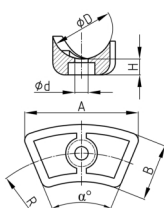

Product Group XR

Shell glides made of PP for curved tube

Standard Colours

- black

Material

- Base body: Polypropylene (PP)

Order Number	α °	A mm	B mm	D mm	d mm	H mm	R mm
XR 20-22	45	52,5	22	20-22	5,5	8	43,5
XR 22-23,5	45	53	23,5	22-23,5	5,5	7,3	42,8
XR 23,5-25	45	53,5	25	23,5-25	5,5	6,5	42