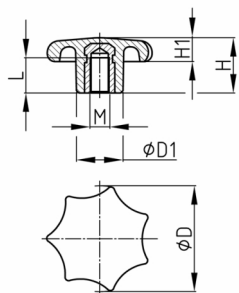

Product Group STG2B

Bright polished star knobs (DIN 6336 K) made of thermosetting plastics with overmoulded threaded bush

Standard Colours

- black

Material

- Base body: Thermosetting plastic FS 31
- Thread: zinc-plated steel

- St = threaded bush made of zinc-plated steel
- MS = threaded bush made of brass

Order Number	D	D1	H	H1	L	M
	mm	mm	mm	mm	mm	
STG2B 20 M4 MS	20	10	13	6	8	M4
STG2B 25 M4 MS	25	12	16	7,5	9,5	M4
STG2B 25 M5 St	25	12	16	7,5	9,5	M5
STG2B 32 M5 St	32	14	20	10,2	10,5	M5
STG2B 32 M6 St	32	14	20	10,2	12	M6
STG2B 40 M5 St	40	18	25	12,5	12	M5
STG2B 40 M6 St	40	18	25	12,5	13,5	M6
STG2B 40 M8 St	40	18	25	12,5	14	M8
STG2B 40 M10 St	40	18	25	12,5	16	M10
STG2B 50 M6 St	50	22	33	15	13,5	M6
STG2B 50 M8 St	50	22	33	15	16	M8
STG2B 50 M10 St	50	22	33	15	18	M10
STG2B 50 M12 St	50	22	33	15	18	M12
STG2B 63 M8 St	63	26	41	19	16	M8
STG2B 63 M10 St	63	26	41	19	21	M10
STG2B 63 M12 St	63	26	41	19	22	M12
STG2B 80 M8 St	80	35	51	23	16	M8
STG2B 80 M10 St	80	35	51	23	30	M10
STG2B 80 M12 St	80	35	51	23	30	M12
STG2B 80 M16 St	80	35	51	23	30	M16