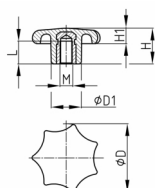

Product Group STG2B

Bright polished star knobs (DIN 6336 K) made of thermosetting plastics with overmoulded threaded bush

Standard Colours

- black

Material

- Base body: Thermosetting plastic FS 31
- Thread: zinc-plated steel

- St = threaded bush made of zinc-plated steel
- MS = threaded bush made of brass

Order Number	D	D1	H	H1	L	M
	mm	mm	mm	mm	mm	
STG2B 20 M4 MS	20	10	13	6	8	M4
STG2B 25 M4 MS	25	12	16	7,5	9,5	M4
STG2B 25 M5 St	25	12	16	7,5	9,5	M5
STG2B 32 M5 St	32	14	20	10,2	10,5	M5
STG2B 32 M6 St	32	14	20	10,2	12	M6
STG2B 40 M5 St	40	18	25	12,5	12	M5
STG2B 40 M6 St	40	18	25	12,5	13,5	M6
STG2B 40 M8 St	40	18	25	12,5	14	M8
STG2B 40 M10 St	40	18	25	12,5	16	M10
STG2B 50 M6 St	50	22	33	15	13,5	M6
STG2B 50 M8 St	50	22	33	15	16	M8
STG2B 50 M10 St	50	22	33	15	18	M10
STG2B 50 M12 St	50	22	33	15	18	M12
STG2B 63 M8 St	63	26	41	19	16	M8
STG2B 63 M10 St	63	26	41	19	21	M10
STG2B 63 M12 St	63	26	41	19	22	M12
STG2B 80 M8 St	80	35	51	23	16	M8
STG2B 80 M10 St	80	35	51	23	30	M10
STG2B 80 M12 St	80	35	51	23	30	M12
STG2B 80 M16 St	80	35	51	23	30	M16