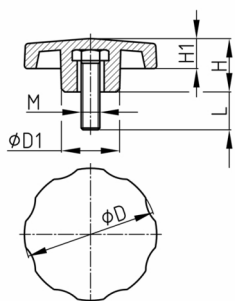

Product Group STGS

Star knobs made of PA 6 with overmoulded threaded bolt

Standard Colours

- black

Material

- Base body: Polyamide (PA 6)
- Thread: zinc-plated steel

D	D1	H	H1	M	10	12	15	20	25	30	35	40	45	50	55	60	65	70	80	100	120	
mm	mm	mm	mm		mm	mm	mm	mm	mm	mm	mm	mm	mm	mm	mm	mm	mm	mm	mm	mm	mm	mm
30	15	15,5	9,5	M5	x		x	x	x	x												
30	15	15,5	9,5	M6	x		x	x	x			x	x	x			x	x				
40	20	20,5	12,5	M6	x		x	x		x	x	x	x	x		x						
40	20	20,5	12	M8	x	x	x	x	x	x	x	x		x		x						
40	20	21	12	M10			x	x		x		x		x		x		x	x			
50	20	20	11,5	M8	x	x	x	x	x	x	x	x		x		x		x				
50	20	21,5	11,5	M10			x			x					x			x		x		
50	20	21,5	12,5	M12					x		x											x
50	20	22	11,5	M10				x		x		x		x		x						
50	20	23	12,5	M12				x		x		x		x		x		x				

Ordering example

- Group + D + M + Thread Length ---> STGS 40 M6x40