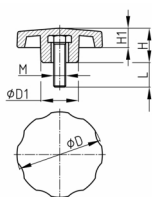

Product Group STGS

Star knobs made of PA 6 with overmoulded threaded bolt

Standard Colours

- black

Material

- Base body: Polyamide (PA 6)
- Thread: zinc-plated steel

D	D1	H	H1	M	10	12	15	20	25	30	35	40	45	50	55	60	65	70	80	100	120	
mm	mm	mm	mm		mm	mm	mm	mm	mm	mm	mm	mm	mm	mm	mm	mm	mm	mm	mm	mm	mm	mm
30	15	15,5	9,5	M5	x		x	x	x	x												
30	15	15,5	9,5	M6	x		x	x	x			x	x	x			x	x				
40	20	20,5	12,5	M6	x		x	x		x	x	x	x	x		x						
40	20	20,5	12	M8	x	x	x	x	x	x	x	x		x		x						
40	20	21	12	M10			x	x		x		x		x		x		x	x			
50	20	20	11,5	M8	x	x	x	x	x	x	x	x		x		x		x				
50	20	21,5	11,5	M10			x			x					x			x		x		
50	20	21,5	12,5	M12					x		x											x
50	20	22	11,5	M10				x		x		x		x		x						
50	20	23	12,5	M12				x		x		x		x		x		x				

Ordering example

- Group + D + M + Thread Length ---> STGS 40 M6x40