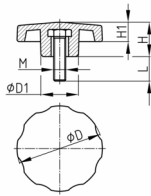

Product Group STGS

Star knobs made of PA 6 with overmoulded threaded bolt

Standard Colours

- black

Material

- Base body: Polyamide (PA 6)
- Thread: zinc-plated steel

D	D1	H	H1	M	10	12	15	20	25	30	35	40	45	50	55	60	65	70	80	100	120	
mm	mm	mm	mm		mm	mm	mm	mm	mm	mm	mm	mm	mm	mm	mm	mm	mm	mm	mm	mm	mm	
30	15	15,5	9,5	M5	x		x	x	x	x												
30	15	15,5	9,5	M6	x		x	x	x			x	x	x			x	x				
40	20	20,5	12,5	M6	x		x	x		x	x	x	x	x		x						
40	20	20,5	12	M8	x	x	x	x	x	x	x	x		x		x						
40	20	21	12	M10			x	x		x		x		x		x		x	x			
50	20	20	11,5	M8	x	x	x	x	x	x	x	x		x		x		x				
50	20	21,5	11,5	M10			x			x					x			x		x		
50	20	21,5	12,5	M12					x		x											x
50	20	22	11,5	M10				x		x		x		x		x						
50	20	23	12,5	M12				x		x		x		x		x		x				

Ordering example

- Group + D + M + Thread Length ---> STGS 40 M6x40