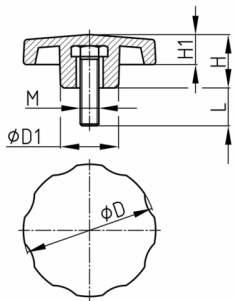

Product Group STGS

Star knobs made of PA 6 with overmoulded threaded bolt

Standard Colours

- black

Material

- Base body: Polyamide (PA 6)
- Thread: zinc-plated steel

D	D1	H	H1	M	10	12	15	20	25	30	35	40	45	50	55	60	65	70	80	100	120	
mm	mm	mm	mm		mm	mm	mm	mm	mm	mm	mm	mm	mm	mm	mm	mm	mm	mm	mm	mm	mm	
30	15	15,5	9,5	M5	x		x	x	x	x												
30	15	15,5	9,5	M6	x		x	x	x			x	x	x			x	x				
40	20	20,5	12,5	M6	x		x	x		x	x	x	x	x		x						
40	20	20,5	12	M8	x	x	x	x	x	x	x	x		x		x						
40	20	21	12	M10			x	x		x		x		x		x		x	x			
50	20	20	11,5	M8	x	x	x	x	x	x	x	x		x		x		x				
50	20	21,5	11,5	M10			x			x					x			x		x		
50	20	21,5	12,5	M12					x		x											x
50	20	22	11,5	M10				x		x		x		x		x						
50	20	23	12,5	M12				x		x		x		x		x		x				

Ordering example

- Group + D + M + Thread Length ---> STGS 40 M6x40