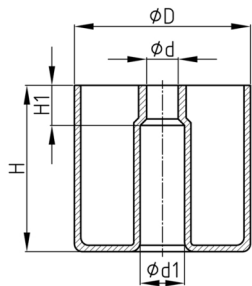

Product Group MBFO

Furniture feet made of polypropylene for fastening with countersunk screws

Standard Colours

- black

Material

- Polypropylene (PP)

Order Number	D	d	d1	H	H1
	mm	mm	mm	mm	mm
MBFO 42x25	42	6	12	25	13
MBFO 45x15	45	5	10	15	10
MBFO 45x20	45	5	12	20	10
MBFO 45x25	45	5	12	25	10
MBFO 45x40	45	5	11	40	28
MBFO 50x20	50	5	12	20	13
MBFO 50x30	50	5	14	30	13
MBFO 50x34	50	5	14	34	13
MBFO 50x34/22	50	5	14	34	22
MBFO 50x40	50	5	14	40	13
MBFO 50x50	50	5	14	50	13
MBFO 80x40	80	5	16	40	13
MBFO 80x50	80	5	16	50	13
MBFO 80x60	80	5	16	60	13
MBFO 80x80	80	5	16	80	13