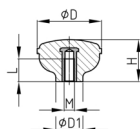

#### Material

- Base body: Polypropylene (PP)
- Thread: zinc-plated steel

Order Number	D	D1	H	L	M
	mm	mm	mm	mm	
RDMO 23 M5x12	23	12	18	12	M5
RDMO 23 M6x12	23	12	18	12	M6
RDMO 23 M8x12	23	12	18	12	M8
RDMO 30 M5x12	30	16	21	12	M5
RDMO 30 M6x12	30	16	21	12	M6
RDMO 30 M8x12	30	16	21	12	M8