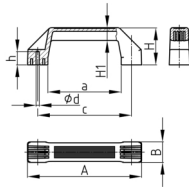

**Product Group** BGP

U-handle aus PA 6 with blind hole

**Standard Colours**

- black

**Material**

- Base body: Polyamide (PA 6)

Order Number	A	a	B	c	d	H	H1	h
	mm	mm	mm	mm	mm	mm	mm	mm
BGP 160 / 4	160	101	28	130	4,4	50	16	19