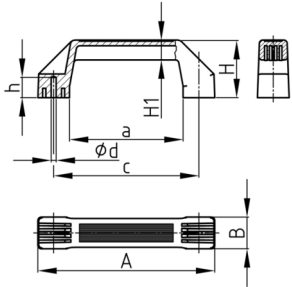

**Product Group** BGP

U-handle aus PA 6 with blind hole

**Standard Colours**

- black

**Material**

- Base body: Polyamide (PA 6)

Order Number	A	a	B	c	d	H	H1	h
	mm	mm	mm	mm	mm	mm	mm	mm
BGP 160 / 4	160	101	28	130	4,4	50	16	19