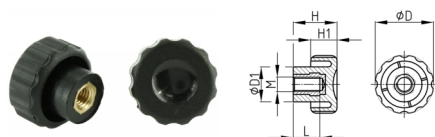

Product Group STG3B

Star knobs made of PP with blind threaded bush

Standard Colours

- black

Material

- Base body: Polypropylene (PP)
- Thread: Brass

Order Number	D	D1	H	H1	L	M
	mm	mm	mm	mm	mm	
STG3B 20 / M4	20	12	16	9	9	M4
STG3B 20 / M5	20	12	16	9	9	M5
STG3B 20 / M6	20	12	16	9	9	M6
STG3B 30 / M5	30	16	22	13	9	M5
STG3B 30 / M6	30	16	22	13	9	M6
STG3B 30 / M8	30	16	22	13	12	M8
STG3B 40 / M6	40	20	27	16	14	M6
STG3B 40 / M8	40	20	27	16	17	M8
STG3B 40 / M10	40	20	27	16	17	M10
STG3B 50 / M6	50	23	32	20	17	M6
STG3B 50 / M8	50	23	32	20	17	M8
STG3B 50 / M10	50	23	32	20	17	M10
STG3B 50 / M12	50	23	32	20	17	M12
STG3B 60 / M8	60	26	36	22	17	M8
STG3B 60 / M10	60	26	36	22	17	M10
STG3B 60 / M12	60	26	36	22	17	M12
STG3B 70 / M10	70	27	40	24	25	M10
STG3B 70 / M12	70	27	40	24	25	M12
STG3B 70 / M14	70	27	40	24	25	M14
STG3B 70 / M16	70	27	40	24	25	M16
STG3B 80 / M10	80	30	42	25	25	M10
STG3B 80 / M12	80	30	42	25	25	M12
STG3B 80 / M14	80	30	42	25	25	M14
STG3B 80 / M16	80	30	42	25	25	M16