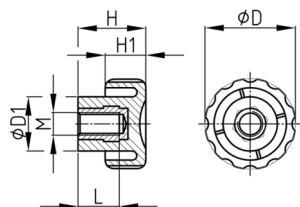

Product Group STG3B

Star knobs made of PP with blind threaded bush

Standard Colours

- black

Material

- Base body: Polypropylene (PP)
- Thread: Brass

Order Number	D	D1	H	H1	L	M
	mm	mm	mm	mm	mm	
STG3B 20 / M4	20	12	16	9	9	M4
STG3B 20 / M5	20	12	16	9	9	M5
STG3B 20 / M6	20	12	16	9	9	M6
STG3B 30 / M5	30	16	22	13	9	M5
STG3B 30 / M6	30	16	22	13	9	M6
STG3B 30 / M8	30	16	22	13	12	M8
STG3B 40 / M6	40	20	27	16	14	M6
STG3B 40 / M8	40	20	27	16	17	M8
STG3B 40 / M10	40	20	27	16	17	M10
STG3B 50 / M6	50	23	32	20	17	M6
STG3B 50 / M8	50	23	32	20	17	M8
STG3B 50 / M10	50	23	32	20	17	M10
STG3B 50 / M12	50	23	32	20	17	M12
STG3B 60 / M8	60	26	36	22	17	M8
STG3B 60 / M10	60	26	36	22	17	M10
STG3B 60 / M12	60	26	36	22	17	M12
STG3B 70 / M10	70	27	40	24	25	M10
STG3B 70 / M12	70	27	40	24	25	M12
STG3B 70 / M14	70	27	40	24	25	M14
STG3B 70 / M16	70	27	40	24	25	M16
STG3B 80 / M10	80	30	42	25	25	M10
STG3B 80 / M12	80	30	42	25	25	M12
STG3B 80 / M14	80	30	42	25	25	M14
STG3B 80 / M16	80	30	42	25	25	M16