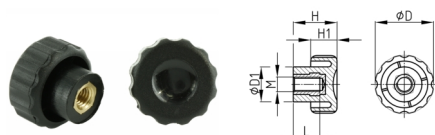

Product Group STG3B

Star knobs made of PP with blind threaded bush

Standard Colours

- black

Material

- Base body: Polypropylene (PP)
- Thread: Brass

Order Number	D	D1	H	H1	L	M
	mm	mm	mm	mm	mm	
STG3B 20 / M4	20	12	16	9	9	M4
STG3B 20 / M5	20	12	16	9	9	M5
STG3B 20 / M6	20	12	16	9	9	M6
STG3B 30 / M5	30	16	22	13	9	M5
STG3B 30 / M6	30	16	22	13	9	M6
STG3B 30 / M8	30	16	22	13	12	M8
STG3B 40 / M6	40	20	27	16	14	M6
STG3B 40 / M8	40	20	27	16	17	M8
STG3B 40 / M10	40	20	27	16	17	M10
STG3B 50 / M6	50	23	32	20	17	M6
STG3B 50 / M8	50	23	32	20	17	M8
STG3B 50 / M10	50	23	32	20	17	M10
STG3B 50 / M12	50	23	32	20	17	M12
STG3B 60 / M8	60	26	36	22	17	M8
STG3B 60 / M10	60	26	36	22	17	M10
STG3B 60 / M12	60	26	36	22	17	M12
STG3B 70 / M10	70	27	40	24	25	M10
STG3B 70 / M12	70	27	40	24	25	M12
STG3B 70 / M14	70	27	40	24	25	M14
STG3B 70 / M16	70	27	40	24	25	M16
STG3B 80 / M10	80	30	42	25	25	M10
STG3B 80 / M12	80	30	42	25	25	M12
STG3B 80 / M14	80	30	42	25	25	M14
STG3B 80 / M16	80	30	42	25	25	M16