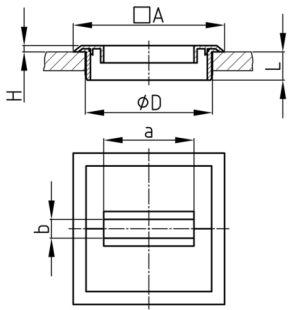

# Walter Bethke GmbH & Co. KG

Technische Kunststoff - und Hybridprodukte

**Product Group** KDL

Angular three-part cable ducts made of ABS

### Material

- ABS

Order Number	A	a	b	D	H	L
	mm	mm	mm	mm	mm	mm
KDL 95x95 / 78,3 / 22	95	55	14	78,3	3,5	22