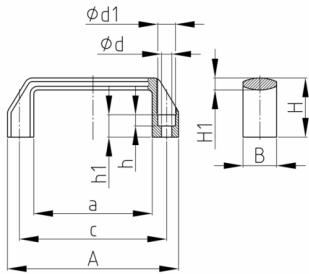

Product Group GRI

U-handles made of PA-GF

Standard Colours

- black

Material

- Base body: glass fibre reinforced polyamide (PA-GF)

Order Number	a	A	B	c	d	d1	h	h1	H	H1
	mm	mm	mm	mm	mm	mm	mm	mm	mm	mm
GRIFF 107x21x37	74	107	21	93,5	6,5	11	7	14	37	7,5
GRIFF 136x25x42 a	92	136	25	117	6,5	11	7	15	42	8,5
GRIFF 136x25x42 b	92	136	25	117	8,5	14	9	15	42	8,5
GRIFF 152x25x47	104	151	27	132	8,5	14	9	18	46	8
GRIFF 197x28x51	153	197	28	179	8,5	14	9	17	51	9