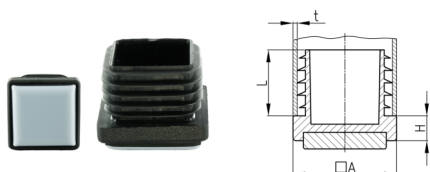

### Product Group VLUG

Furniture glides made of PA 6 with heavy duty glued, floor-protecting PTFE sliding surface

#### Standard Colours

- black RAL 9005

#### Material

- Base body: Polyamide (PA 6)
- Slide base: Polytetrafluorethylene (PTFE)

Order Number	A	H	L	t
	mm	mm	mm	mm
VLUG 20 x 1,5-2,5	20	5	15,5	1,5-2,5
VLUG 25 x 1,5-2,5	25	5	15,5	1,5-2,5
VLUG 30 x 1,5-2,5	30	5	15,5	1,5-2,5
VLUG 35 x 1,5-2,5	35	5	15,5	1,5-2,5