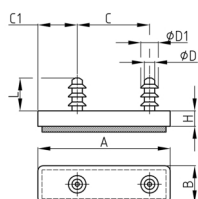

Product Group PGZF

Glide plates made of PE with fixing pins and welded-on felt sliding surface

Standard Colours

- black

Material

- Base body: Polyethylene (PE)
- Slide base: wool felt

Order Number	A	B	C	C1	D	D1	H	L
	mm	mm	mm	mm	mm	mm	mm	mm
PGZF 25 x 12 x 5	25	12	11,6	6,3	5,8	6,5	5	10
PGZF 30 x 15 x 5	30	15	12,1	6,7	5,7	6,2	5	10
PGZF 40 x 20 x 5	40	20	21,8	9,7	7,2	8,1	6	10
PGZF 50 x 19 x 5	50	19	21,1	13,9	6,9	7,9	6	10
PGZF 50 x 27 x 5	50	27	20,7	14,6	6,9	7,9	6	10