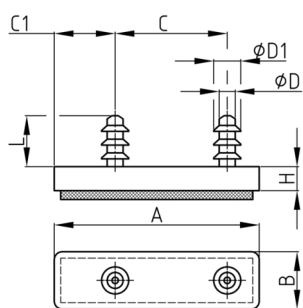

Product Group PGZF

Glide plates made of PE with fixing pins and welded-on felt sliding surface

Standard Colours

- black

Material

- Base body: Polyethylene (PE)
- Slide base: wool felt

Order Number	A	B	C	C1	D	D1	H	L
	mm	mm	mm	mm	mm	mm	mm	mm
PGZF 25 x 12 x 5	25	12	11,6	6,3	5,8	6,5	5	10
PGZF 30 x 15 x 5	30	15	12,1	6,7	5,7	6,2	5	10
PGZF 40 x 20 x 5	40	20	21,8	9,7	7,2	8,1	6	10
PGZF 50 x 19 x 5	50	19	21,1	13,9	6,9	7,9	6	10
PGZF 50 x 27 x 5	50	27	20,7	14,6	6,9	7,9	6	10