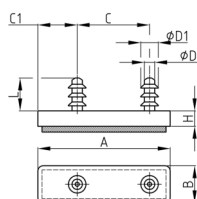

Product Group PGZF

Glide plates made of PE with fixing pins and welded-on felt sliding surface

Standard Colours

- black

Material

- Base body: Polyethylene (PE)
- Slide base: wool felt

Order Number	A	B	C	C1	D	D1	H	L
	mm	mm	mm	mm	mm	mm	mm	mm
PGZF 25 x 12 x 5	25	12	11,6	6,3	5,8	6,5	5	10
PGZF 30 x 15 x 5	30	15	12,1	6,7	5,7	6,2	5	10
PGZF 40 x 20 x 5	40	20	21,8	9,7	7,2	8,1	6	10
PGZF 50 x 19 x 5	50	19	21,1	13,9	6,9	7,9	6	10
PGZF 50 x 27 x 5	50	27	20,7	14,6	6,9	7,9	6	10