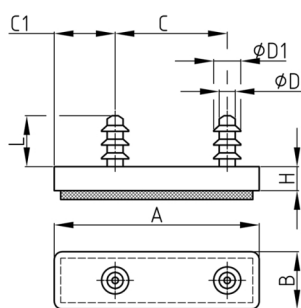

Product Group PGZF

Glide plates made of PE with fixing pins and welded-on felt sliding surface

Standard Colours

- black

Material

- Base body: Polyethylene (PE)
- Slide base: wool felt

Order Number	A	B	C	C1	D	D1	H	L
	mm	mm	mm	mm	mm	mm	mm	mm
PGZF 25 x 12 x 5	25	12	11,6	6,3	5,8	6,5	5	10
PGZF 30 x 15 x 5	30	15	12,1	6,7	5,7	6,2	5	10
PGZF 40 x 20 x 5	40	20	21,8	9,7	7,2	8,1	6	10
PGZF 50 x 19 x 5	50	19	21,1	13,9	6,9	7,9	6	10
PGZF 50 x 27 x 5	50	27	20,7	14,6	6,9	7,9	6	10