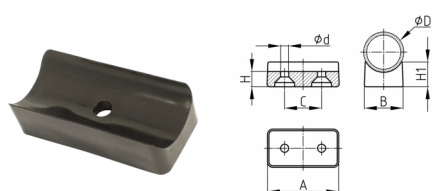

Product Group X

Shell glides made of PE with fixing hole for cantilever chairs

Standard Colours

- black

Material

- Polyethylene (PE)

• *) = changed dimensions

Order Number	A	B	C	d	D	H	H1
	mm	mm	mm	mm	mm	mm	mm
X 18	53,5	19,8	33,5	5,2	18-22	7	13,6
X 22 V2	50	23		5,8	22-25	7	11
X 28	45	24,8	22,5	5,2	28-30	7,7	11,8
X 40 *	49,5	22,6		5,5	40	6,3	8,4
X 45	46,5	45,8	22,5	6	45	7,8	17,8