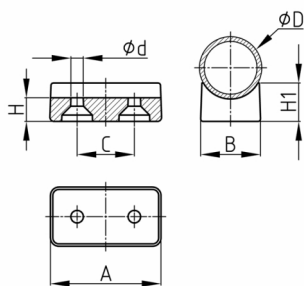

Product Group X

Shell glides made of PE with fixing hole for cantilever chairs

Standard Colours

- black

Material

- Polyethylene (PE)

• *) = changed dimensions

Order Number	A	B	C	d	D	H	H1
	mm	mm	mm	mm	mm	mm	mm
X 18	53,5	19,8	33,5	5,2	18-22	7	13,6
X 22 V2	50	23		5,8	22-25	7	11
X 28	45	24,8	22,5	5,2	28-30	7,7	11,8
X 40 *	49,5	22,6		5,5	40	6,3	8,4
X 45	46,5	45,8	22,5	6	45	7,8	17,8