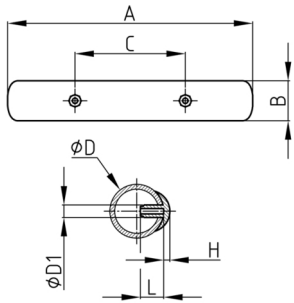

Product Group SSE1

Stash protection elements made of PE for round tubes

Standard Colours

- black

Material

- Polyethylene (PE)

Order Number	A	B	C	D	D1	H	L
	mm	mm	mm	mm	mm	mm	mm
SSE1 18-22 / 100x11,8	100	11,8	64	18-22	5,3	3,5	10,3
SSE1 22-25 / 100x14,5	100	14,5	64	22-25	5,3	3	11
SSE1 28-30 / 100x17,2	100	17,2	64	28-30	5,3	3,5	11