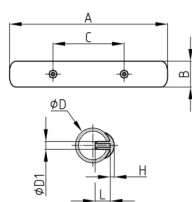

Product Group SSE1

Stash protection elements made of PE for round tubes

Standard Colours

- black

Material

- Polyethylene (PE)

| Order Number | A | B | C | D | D1 | H | L |
|-----------------------|-----|------|----|-------|-----|-----|------|
| | mm | mm | mm | mm | mm | mm | mm |
| SSE1 18-22 / 100x11,8 | 100 | 11,8 | 64 | 18-22 | 5,3 | 3,5 | 10,3 |
| SSE1 22-25 / 100x14,5 | 100 | 14,5 | 64 | 22-25 | 5,3 | 3 | 11 |
| SSE1 28-30 / 100x17,2 | 100 | 17,2 | 64 | 28-30 | 5,3 | 3,5 | 11 |