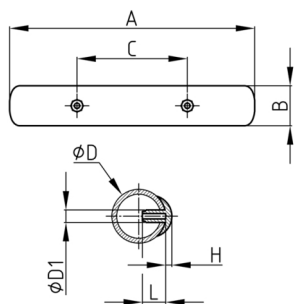

Product Group SSE1

Stash protection elements made of PE for round tubes

Standard Colours

- black

Material

- Polyethylene (PE)

| Order Number | A | B | C | D | D1 | H | L |
|-----------------------|-----|------|----|-------|-----|-----|------|
| | mm | mm | mm | mm | mm | mm | mm |
| SSE1 18-22 / 100x11,8 | 100 | 11,8 | 64 | 18-22 | 5,3 | 3,5 | 10,3 |
| SSE1 22-25 / 100x14,5 | 100 | 14,5 | 64 | 22-25 | 5,3 | 3 | 11 |
| SSE1 28-30 / 100x17,2 | 100 | 17,2 | 64 | 28-30 | 5,3 | 3,5 | 11 |