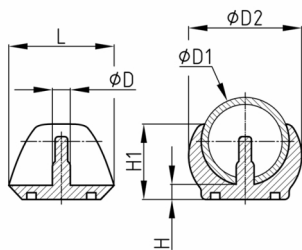

### Product Group KKSG

Ellipsoid-shaped clamping shell glides made of PA 6 with plastic gliding surface

#### Product options on inquiry

- Special colours (colours, minimum quantities, set-up costs, pricing and surcharges)

Order Number	Boring-Ø mm	D mm	D1 mm	D2 mm	H mm	H1 mm	L mm
KKSG 20	5,8-5,9	5,7	18-20	28	5,5	19	25
KKSG 22	5,8-5,9	5,7	21-24	28,5	4,5	20,5	26,5
KKSG 24	5,8-5,9	5,7	23-24	33,5	5	22	30,5
KKSG 25	5,8-5,9	5,7	24-26	34	4,5	22	31,5
KKSG 28	5,8-5,9	5,7	27-29	36	5	24	33,5
KKSG 30	5,8-5,9	5,7	30-32	40	5	24,5	34,5
KKSG 32	5,8-5,9	5,7	32-34	41,5	5	27	36
KKSG 35	6,5-6,6	6,4	34-36	44,5	5,5	27,5	38,5
KKSG 60	6,5-6,6	6,4	59-61	67	7	44,5	48